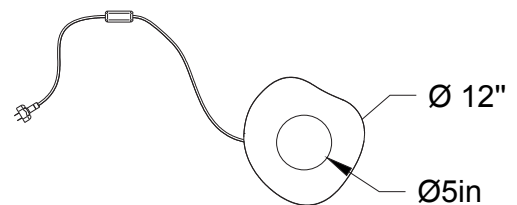

Sopal1205-LA100-L

Type : Sur pied/Free standing

Matériaux/Materials : Aluminium powder coat, verre/glass

Specifications : E26 base LED, 120 volts, dimmable

Ampoule/Bulb : Tala Sphere I 3.8 Watt • 220 Lumens • 2000K to 2800K Dim to warm

Poids/Weight: 10 lb.

Garantie/Warranty : 5 ans/years

Certification :

Usage intérieur seulement/Indoor use only

Lien 3D/link : <https://a360.co/3JSeZIY>

Pour tous les fichiers 3D, incluant CAD, Revit et IES, visitez le www.luminaireauthentik.com / For 3D drawings of all products, including CAD, Revit and IES files, please visit www.luminaireauthentik.com

Abat-jour/Shade Ext.

Couleur boule de verre/Glass ball colour

Finition boule de verre/Glass ball finish

Tige/Rod

Base Colour

Fil/Wire