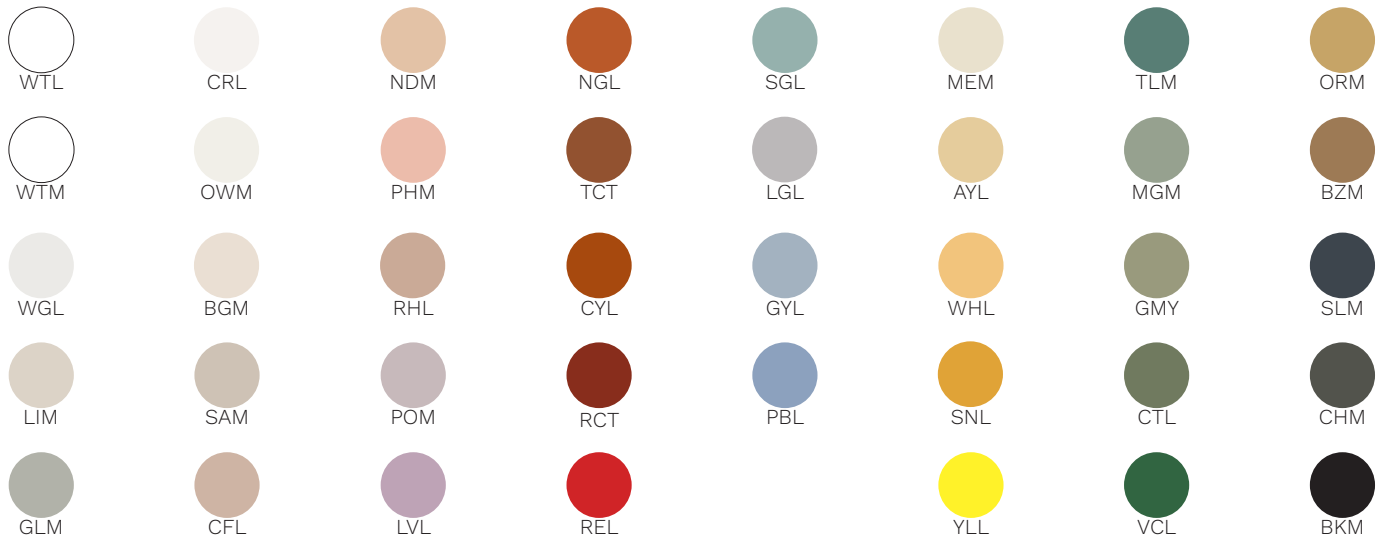

Sopal1205-LA100-L

Type : Sur pied/Free standing

Matériaux/Materials : Aluminium powder coat, verre/glass

Specifications : E26 base LED, 120 volts, dimmable

Ampoule/Bulb : Tala Sphere I 3.8 Watt • 220 Lumens • 2000K to 2800K Dim to warm

Abat-jour/Shade Ext.

Couleur boule de verre/Glass ball colour

Finition boule de verre/Glass ball finish

Tige/Rod

Base Colour

Fil/Wire