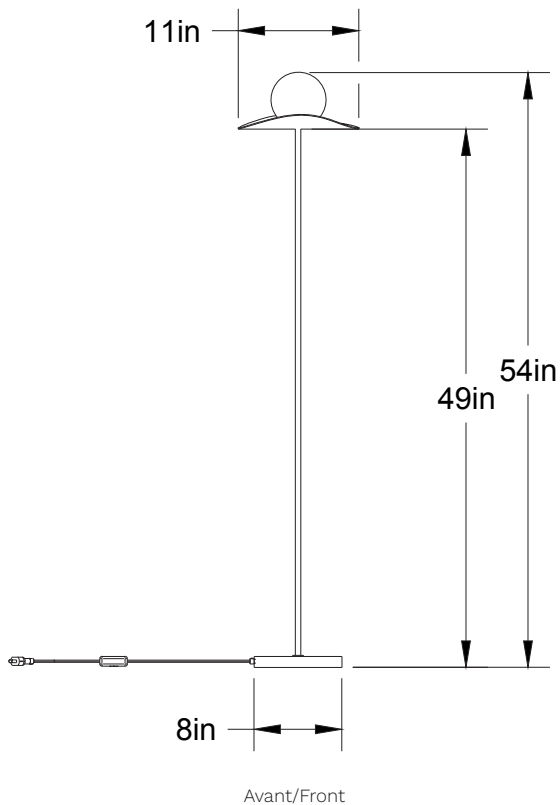

Sopal1205-LA100-L

Type : Sur pied/Free standing

Matériaux/Materials : Aluminium powder coat, verre/glass

Specifications : E26 base LED, 120 volts, dimmable

Ampoule/Bulb : Tala Sphere I 3.8 Watt • 220 Lumens • 2000K to 2800K Dim to warm

Poids/Weight: 10 lb.

Garantie/Warranty : 5 ans/years

Certification :

Usage intérieur seulement/Indoor use only

Lien 3D/link : <https://a360.co/3JSeZIY>

Pour tous les fichiers 3D, incluant CAD, Revit et IES, visitez le www.luminaireauthentik.com / For 3D drawings of all products, including CAD, Revit and IES files, please visit www.luminaireauthentik.com

Abat-jour/Shade Ext.

Couleur boule de verre/Glass ball colour

Finition boule de verre/Glass ball finish

Tige/Rod

Base Colour

Fil/Wire