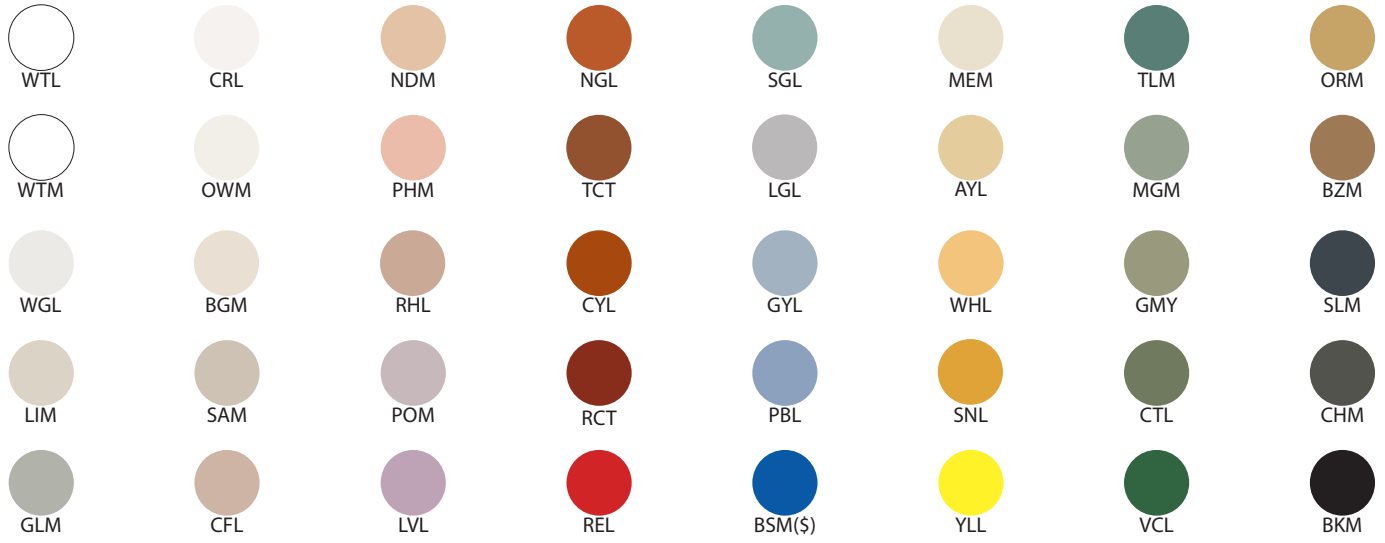

Sopal1205-LA100-L

Type : Sur pied/Free standing

Matériaux/Materials : Aluminium powder coat, verre/glass

Specifications : E26 base LED, 120 volts, dimmable

Ampoule/Bulb : Tala Sphere I 3.8 Watt • 220 Lumens • 2000K to 2800K Dim to warm

Abat-jour/Shade Ext.

Couleur boule de verre/Glass ball colour

Finition boule de verre/Glass ball finish

Tige/Rod

Base Colour

Fil/Wire