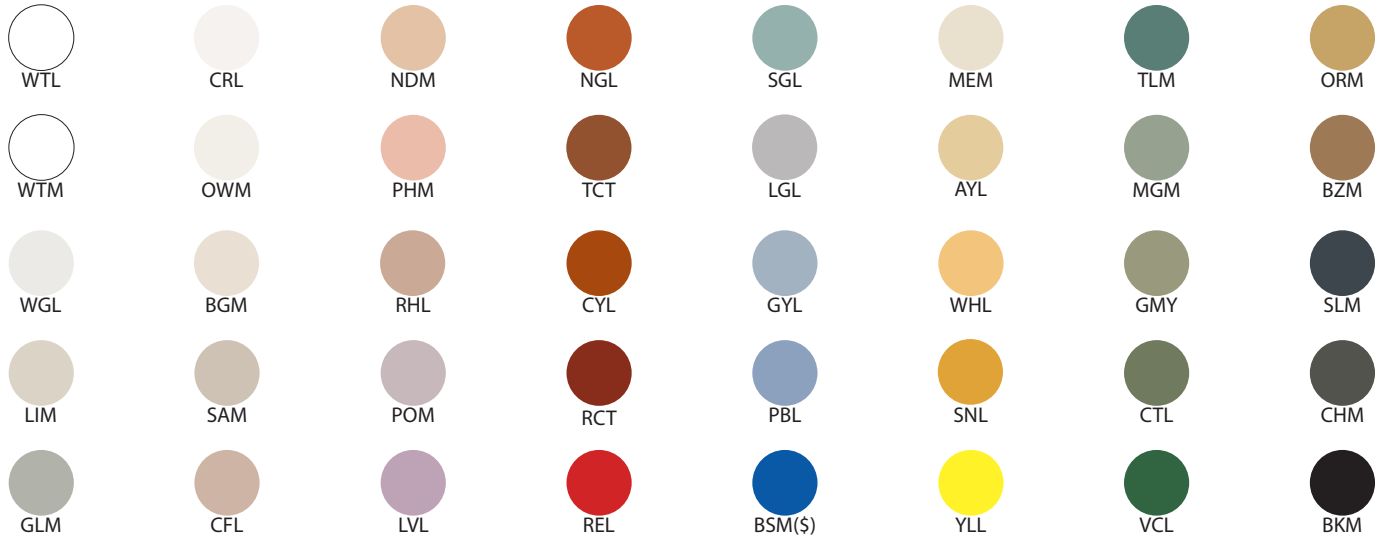

Norvegienne 0705-LA20/40

Type: Applique/Flushmount

Matériaux/Materials: Aluminium powder coat • Verre/Glass

Specifications: E26 base LED, 120 volts, dimmable

Ampoule/Bulb: Tala Sphere I 3.8 Watt • 220 Lumens • 2000K to 2800K Dim to warm

Avant/Front

Dessus/Top

Abat-jour/Shade Ext.

Couleur boule de verre/Glass ball colour

Finition boule de verre/Glass ball finish

Canopy style + colour

BRR (\$)

WTM

Mème A-J/
Same as shade

04