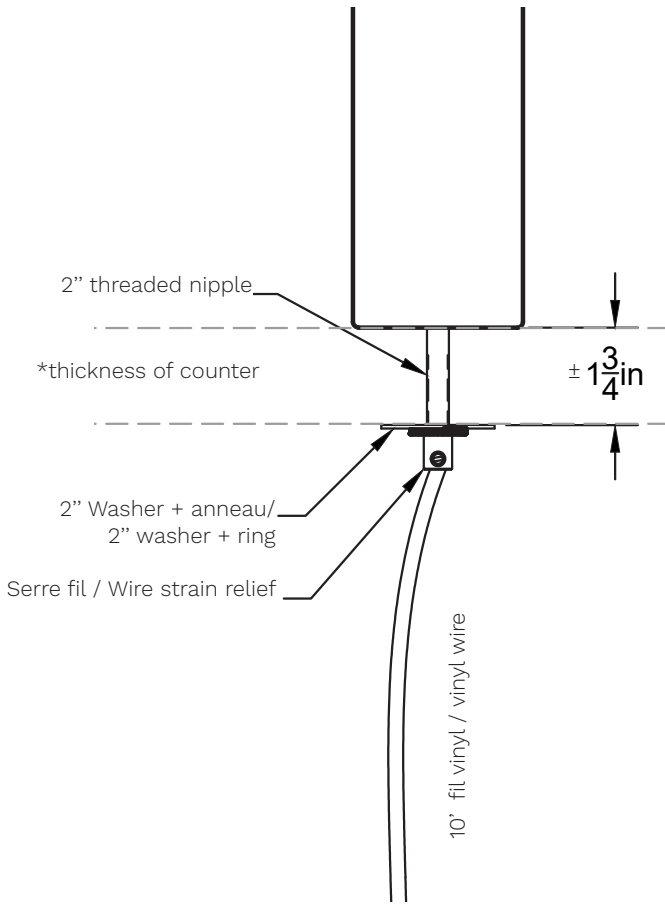

Mini moon-LA105

Type: Intégré/Built-in

Matériaux/Materials: Aluminium powder coat

Specifications: E26 base LED, 120 volts, dimmable

Ampoule/Bulb: (2)Puck LED 7 Watt • 530 Lumens • 2700K Dimmable

Poids/Weight: 3 lb.

Avant/Front

Dessus/Top

LA105 installation

Type: Intégré/Built-in

Matériaux/Materials: Aluminium powder coat

Note: câble en vinyle à brancher sur la boîte de jonction hexagonale / vinyl cable to connected to hexagonal junction box.

*épaisseur maximale du comptoir 1.5" / Maximum counter thickness 1.5"

Lien 3D/link: [Cliquez ici/Click here](#)

Pour plus d'options de personnalisation, contactez l'un de nos représentants en éclairage/For more customization options contact one of our lighting representatives.