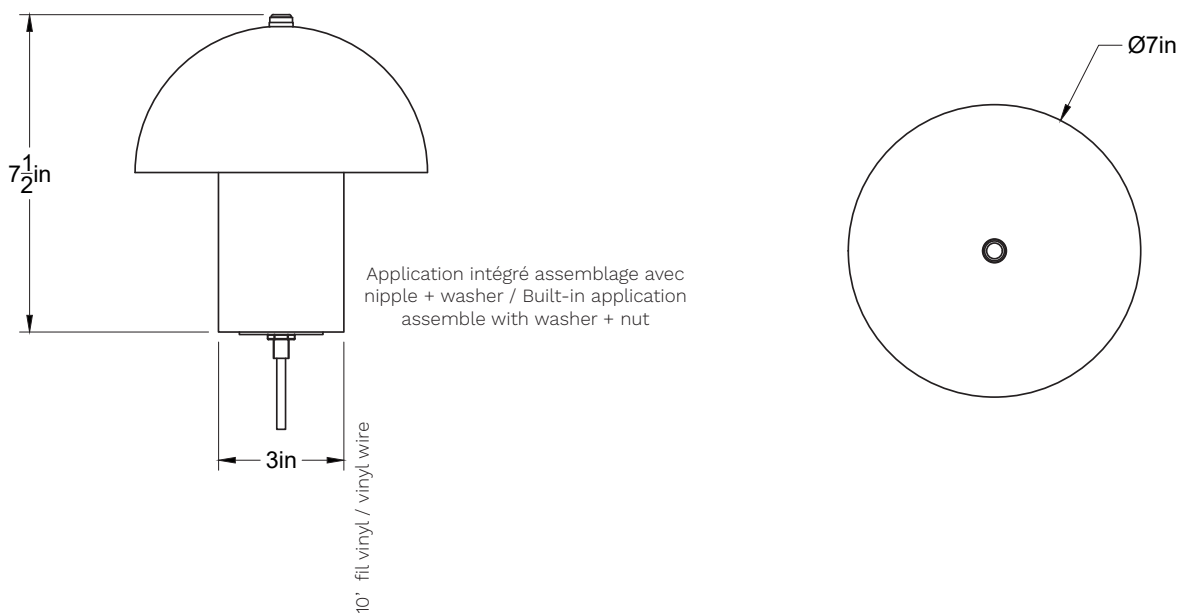

Mini moon-LA105

Type: Intégré/Built-in

Matériaux/Materials: Aluminium powder coat

Specifications: E26 base LED, 120 volts, dimmable

Ampoule/Bulb: (2)Puck LED 7 Watt • 530 Lumens • 2700K Dimmable

Poids/Weight: 3 lb.

Avant/Front

Dessus/Top

LA105 installation

Type: Intégré/Built-in

Matériaux/Materials: Aluminium powder coat

Note: câble en vinyle à brancher sur la boîte de jonction hexagonale / vinyl cable to connected to hexagonal junction box.