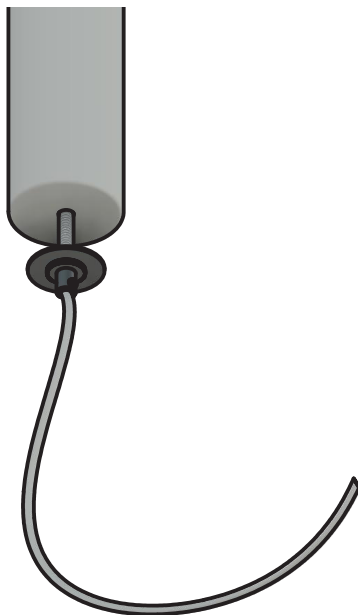

Vue 3D / 3D view