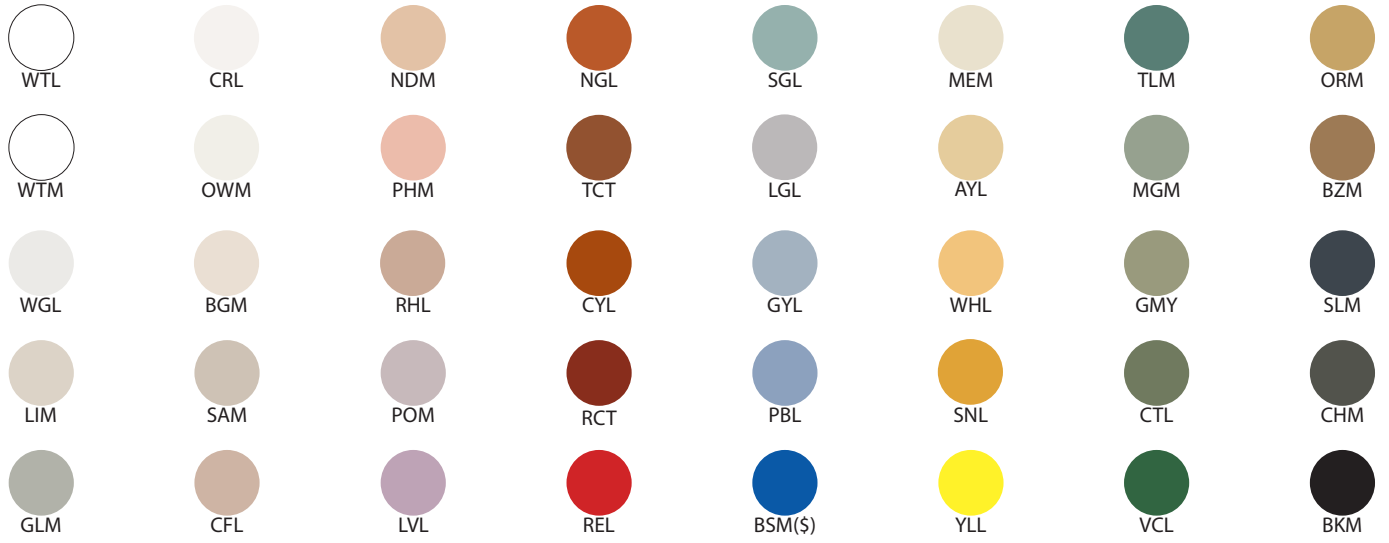

## Krema 0605-LA20/40

Type: Applique/Flushmount

Matériaux/Materials: Aluminium powder coat • Verre/Glass

Specifications: E26 base LED, 120 volts, dimmable

Ampoule/Bulb: Tala Sphere I 3.8 Watt • 220 Lumens • 2000K to 2800K Dim to warm

Avant/Front

Dessus/Top

## Couleur boule de verre/Glass ball colour

## Finition boule de verre/Glass ball finish

Canopy style + colour

BRR (\$)

WTM

Mème A-J/  
Same as shade

04