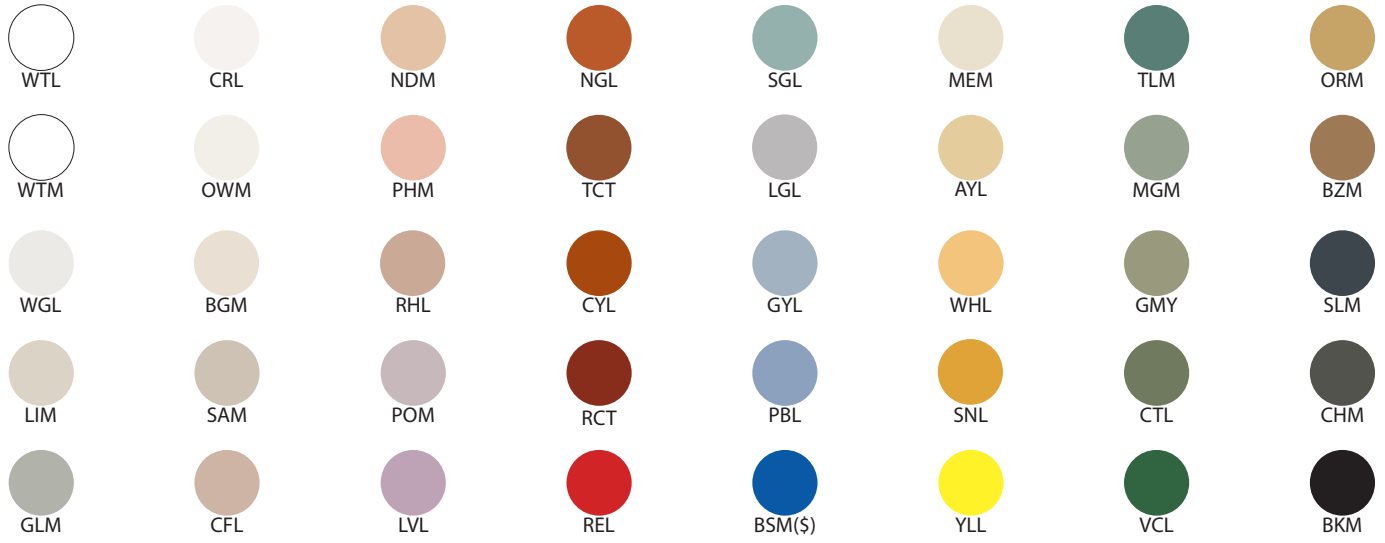

## GB 06 NN - LA52

Type: Applique/flushmount

Matériaux/Materials: Aluminium powder coat,  
verre/glass

Specifications: E26 base LED, 120 volts, dimmable Tala T11 6

Ampoule/Bulb: Tala Sphere I 6 Watt • 480 Lumens •  
2000K to 2800K Dim to warm

## Couleur boule de verre/Glass ball colour

## Canopy style + colour