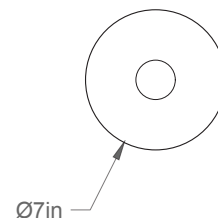

## Nomad 07-LA00-S

Type : Suspension/Pendant

Matériaux/Materials : Aluminium powder coat

Specifications : E26 base LED, 120 volts, dimmable

Ampoule/Bulb : Tala Sphere I 3.8 Watt • 220 Lumens •  
2000K to 2800K Dim to warm

Poids/Weight : 5 lb.

Garantie/Warranty : 2 ans/years

Certification : 

Usage intérieur seulement/Indoor use only

Lien 3D/Link : [Cliquez ici/Click here](#)

Pour tous les fichiers 3D, incluant CAD, Revit et IES, visitez le [www.luminaireauthentik.com](http://www.luminaireauthentik.com) / For 3D drawings of all products, including CAD, Revit and IES files, please visit [www.luminaireauthentik.com](http://www.luminaireauthentik.com)

Avant/Front

Dessus/Top