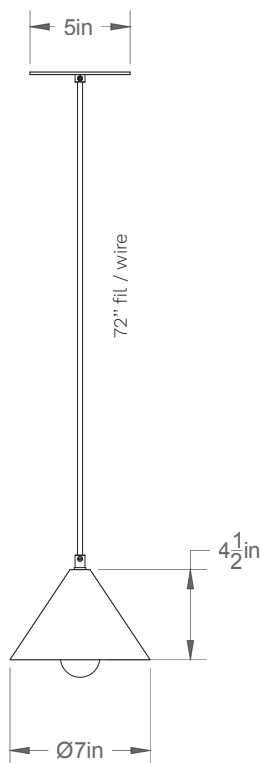

Nomad 07-LA00-S

Type : Suspension/Pendant

Matériaux/Materials : Aluminium powder coat

Specifications : E26 base LED, 120 volts, dimmable

Ampoule/Bulb : Tala Sphere I 3.8 Watt • 220 Lumens •
2000K to 2800K Dim to warm

Poids/Weight : 5 lb.

Garantie/Warranty : 2 ans/years

Certification :

Usage intérieur seulement/Indoor use only

Lien 3D/Link : [Cliquez ici/Click here](#)

Pour tous les fichiers 3D, incluant CAD, Revit et IES, visitez le www.luminaireauthentik.com / For 3D drawings of all products, including CAD, Revit and IES files, please visit www.luminaireauthentik.com

Avant/Front