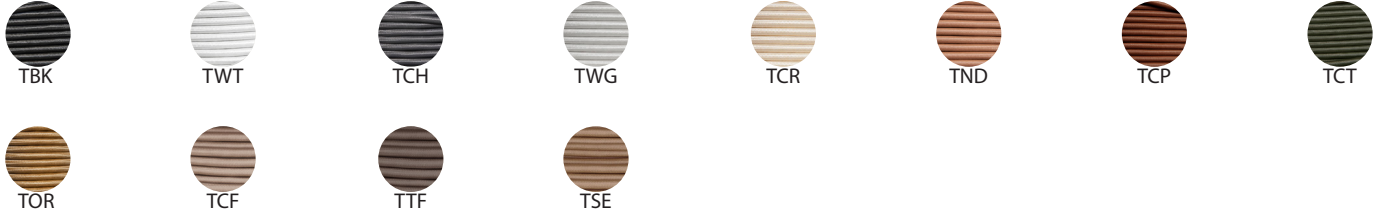

Fil/Wire

Quincaillerie/Hardware

Canopy style + colour