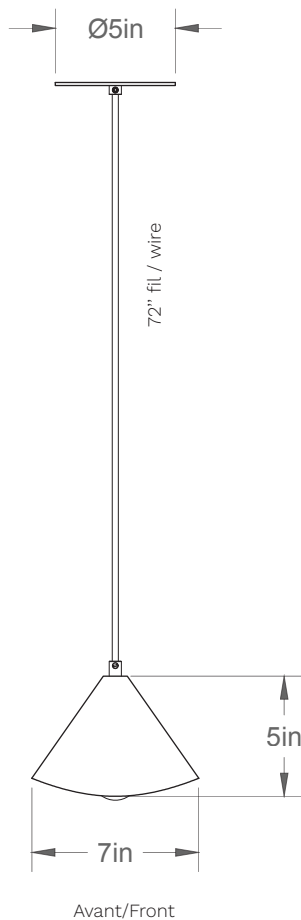

Lotus 07-LA00-S

Type : Suspension/Pendant

Matériaux/Materials : Aluminium powder coat

Specifications : E26 base LED, 120 volts, dimmable

Ampoule/Bulb : Tala Sphere I 3.8 Watt • 220 Lumens •
2000K to 2800K Dim to warm

Abat-jour/Shade Ext.

Fil/Wire

Quincaillerie/Hardware

Canopy style + colour