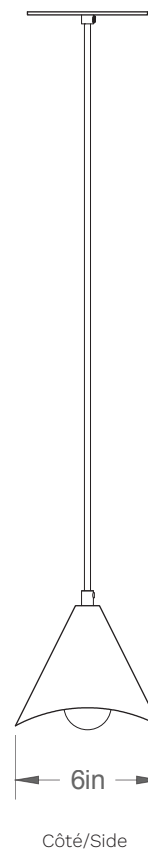

Lotus 07-LA00-S

Type : Suspension/Pendant

Matériaux/Materials : Aluminium powder coat

Specifications : E26 base LED, 120 volts, dimmable

Ampoule/Bulb : Tala Sphere I 3.8 Watt • 220 Lumens •
2000K to 2800K Dim to warm

Poids/Weight : 3 lb.

Garantie/Warranty : 2 ans/years

Certification :

Usage intérieur seulement/Indoor use only

Lien 3D/link : [Cliquez ici/Click here](#)

Pour tous les fichiers 3D, incluant CAD, Revit et IES, visitez le www.luminaireauthentik.com / For 3D drawings of all products, including CAD, Revit and IES files, please visit www.luminaireauthentik.com

Abat-jour/Shade Ext.

Fil/Wire

Quincaillerie/Hardware

Canopy style + colour