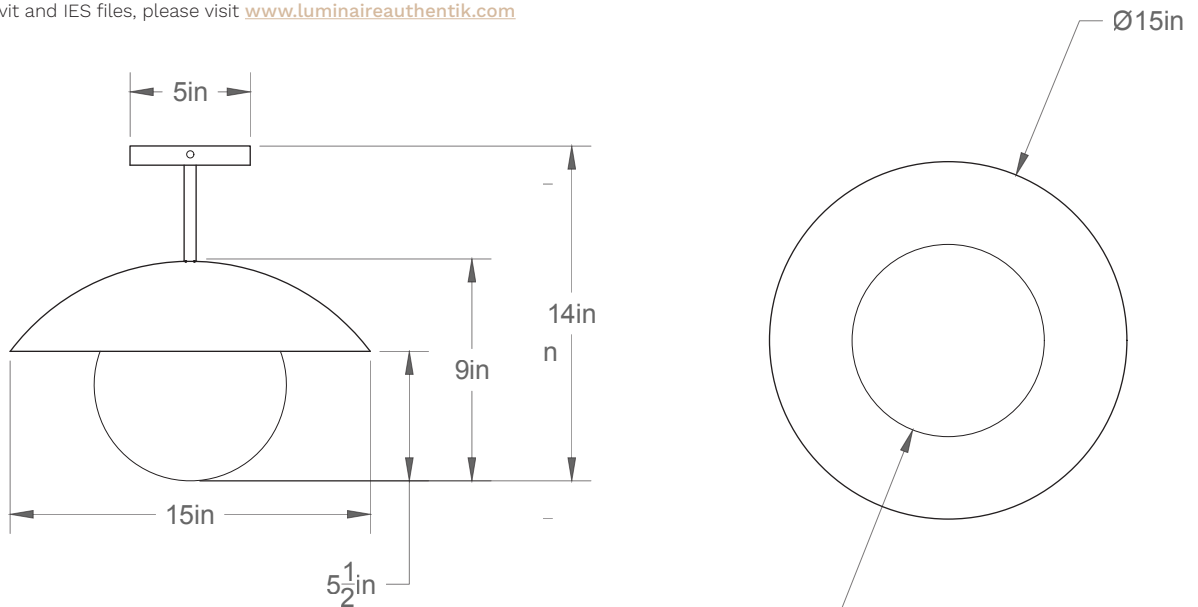

Poids/Weight: 5 lb.

Garantie/Warranty: 5 ans/years

Certification: 

Usage intérieur seulement/Indoor use only

Lien 3D/link: [Cliquez ici/Click here](#)

Pour tous les fichiers 3D, incluant CAD, Revit et IES, visitez le www.luminaireauthentik.com / For 3D drawings of all products, including CAD, Revit and IES files, please visit www.luminaireauthentik.com

Avant/Front

Dessus/Top

Abat-jour/Shade Ext.

Abat-jour/Shade Int.

Couleur boule de verre/Glass ball colour

Finition boule de verre/Glass ball finish

Tige/Rod

Canopy style + colour