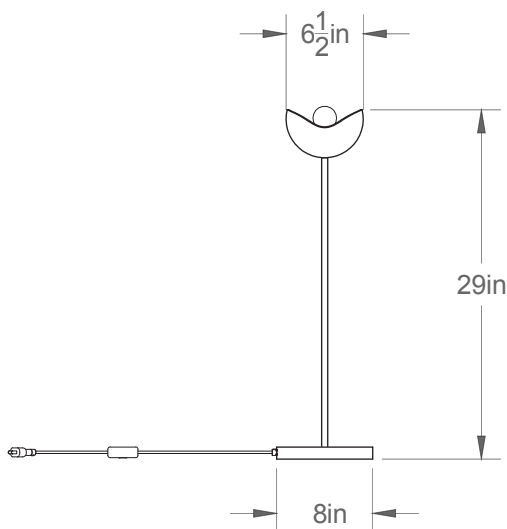

Coquelicot 11-LA100-S

Type : Sur pied/Free standing

Matériaux/Materials : Aluminium powder coat

Specifications : E26 base LED, 120 volts, dimmable

Ampoule/Bulb : Tala Sphere II 6 Watt • 480 Lumens • 2000K to 2800K Dim to warm

Avant/Front

Côté/Side

Abat-jour/Shade Ext.

Tige/Rod

Base Colour

Fil/Wire