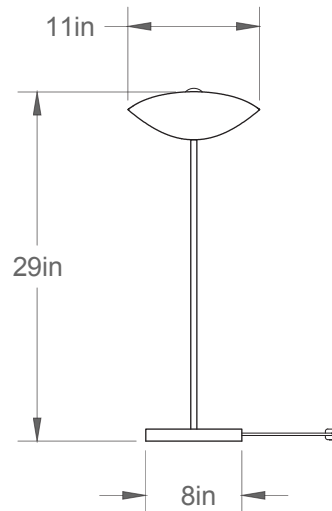

Coquelicot 11-LA100-S

Type : Sur pied/Free standing

Matériaux/Materials : Aluminium powder coat

Specifications : E26 base LED, 120 volts, dimmable

Ampoule/Bulb : Tala Sphere II 6 Watt • 480 Lumens • 2000K to 2800K Dim to warm

Avant/Front

Côté/Side

Abat-jour/Shade Ext.

Tige/Rod

Base Colour

Fil/Wire