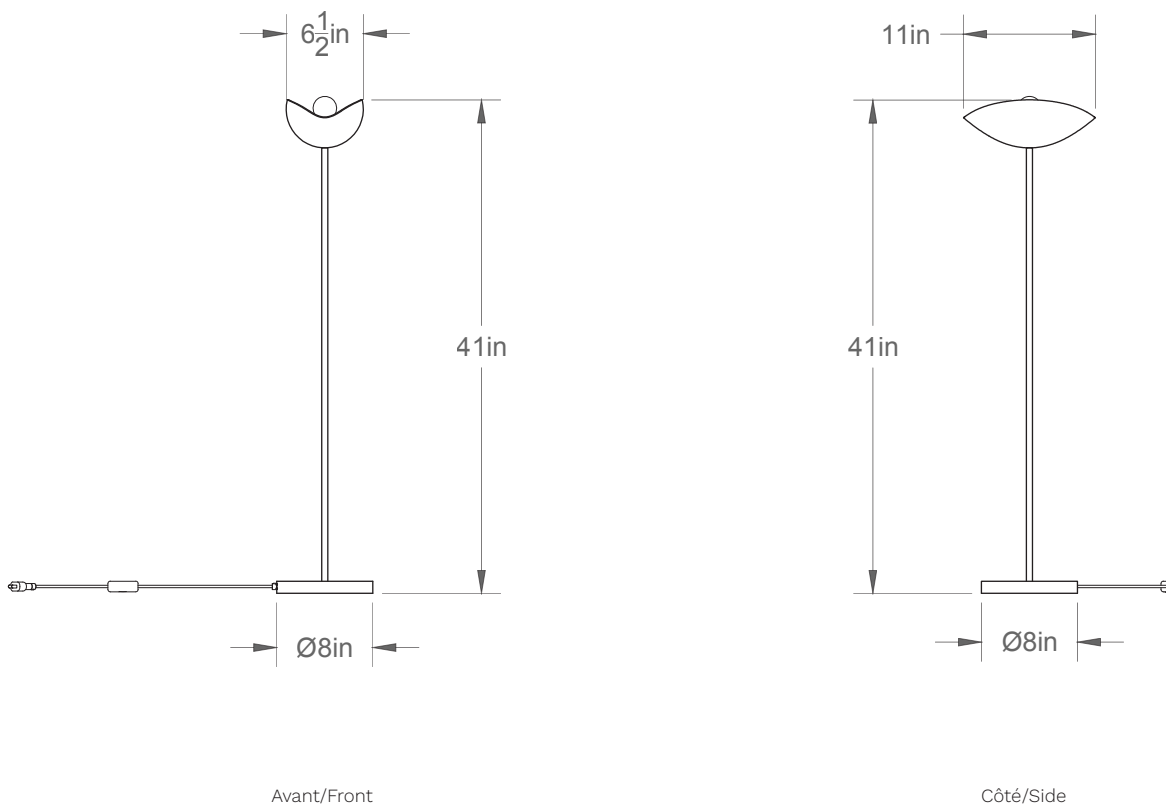

Coquelicot 11-LA100-M

Type : Sur pied/Free standing

Matériaux/Materials : Aluminium powder coat

Specifications : E26 base LED, 120 volts, dimmable

Ampoule/Bulb : Tala Sphere I 3.8 Watt • 220 Lumens • 2000K to 2800K Dim to warm

Poids/Weight : 10 lb.

Garantie/Warranty : 2 ans/years

Certification :

Usage intérieur seulement/Indoor use only

Lien 3D/link : [Cliquez ici/Click here](#)

*Doit être livré sur palette /
Must be shipped on a pallet.

Pour tous les fichiers 3D, incluant CAD, Revit et IES, visitez le www.luminaireauthentik.com / For 3D drawings of all products, including CAD, Revit and IES files, please visit www.luminaireauthentik.com