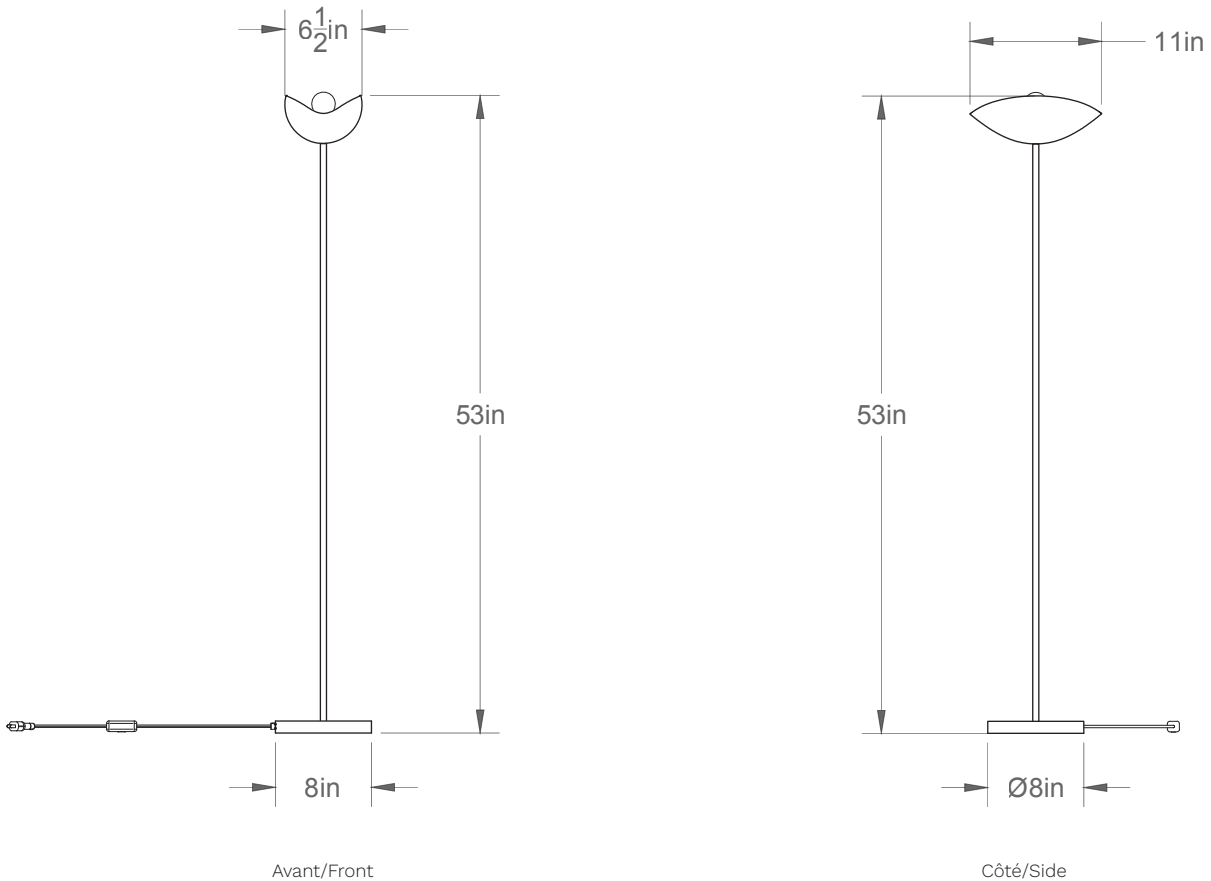

Coquelicot 11-LA100-L

Type : Sur pied/Free standing

Matériaux/Materials : Aluminium powder coat

Specifications : E26 base LED, 120 volts, dimmable

Ampoule/Bulb : Tala Sphere II 6 Watt • 480 Lumens • 2000K to 2800K Dim to warm

Poids/Weight : 10 lb.

Garantie/Warranty : 2 ans/years

Certification :

Usage intérieur seulement/Indoor use only

Lien 3D/link : [Cliquez ici/Click here](#)

*Doit être livré sur palette /
Must be shipped on a pallet.

Pour tous les fichiers 3D, incluant CAD, Revit et IES, visitez le www.luminaireauthentik.com / For 3D drawings of all products, including CAD, Revit and IES files, please visit www.luminaireauthentik.com