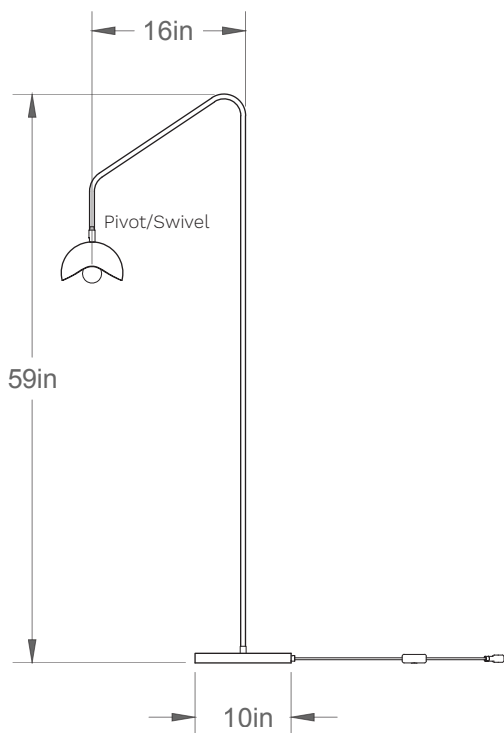

Pour tous les fichiers 3D, incluant CAD, Revit et IES, visitez le www.luminaireauthentik.com / For 3D drawings of all products, including CAD, Revit and IES files, please visit www.luminaireauthentik.com