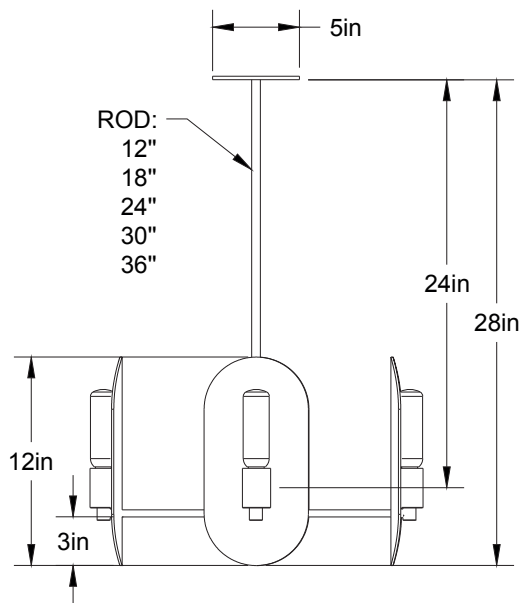

Mafalda 12 - LA72

Type : Plafonnier/Ceilling lamp

Matériaux/Materials : Aluminium powder coat

Specifications : E26 base LED, 120 volts, dimmable

Ampoule/Bulb : 4 X Tala T11 6 Watt • 420 Lumens • 3000k

Poids/Weight: 8 lb.

Garantie/Warranty : 5 ans/years

Certification :

Usage intérieur seulement/Indoor use only

Lien 3D/link : <https://a360.co/3OjXGDD>

Pour tous les fichiers 3D, incluant CAD, Revit et IES, visitez le www.luminaireauthentik.com / For 3D drawings of all products, including CAD, Revit and IES files, please visit www.luminaireauthentik.com

Avant/Front