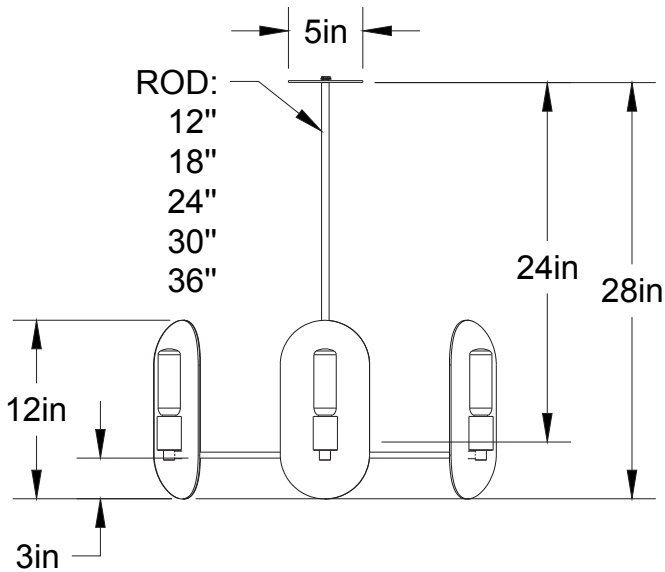

Mafalda 12 - LA73

Type : Plafonnier/Ceilling lamp

Matériaux/Materials : Aluminium powder coat

Specifications : E26 base LED, 120 volts, dimmable

Ampoule/Bulb : 6 X Tala T11 6 Watt • 420 Lumens • 3000k

Poids/Weight: 10 lb.

Avant/Front

dessus/above

Tige/Rod

Option tige vertical/Vertical rod option

Canopy style + colour

Abat-jour/Shade Ext.