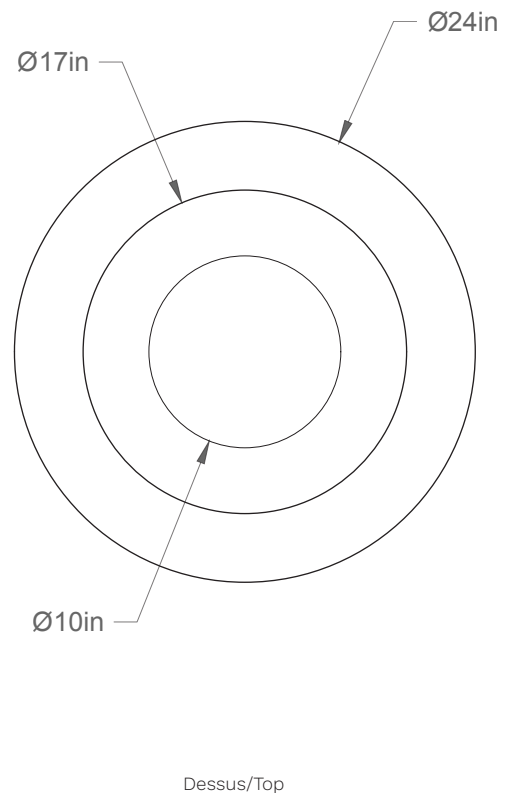

Finlandaise 0410-LA00-L

Type: Suspension/Pendant

Matériaux/Materials: Aluminium powder coat •
Verre/Glass

Specifications: E26 base LED, 120 volts, dimmable

Ampoule/Bulb: Tala Sphere II 6 Watt • 480 Lumens •
2000K to 2800K Dim to warm

Poids/Weight: 10 lb.

Garantie/Warranty: 5 ans/years

Certification:

Usage intérieur seulement/Indoor use only

Lien 3D/link: [Cliquez ici/Click here](#)

Pour tous les fichiers 3D, incluant CAD, Revit et IES,
visitez le www.luminaireauthentik.com / For 3D drawings of all products,
including CAD, Revit and IES files, please visit www.luminaireauthentik.com

Abat-jour/Shade Ext-2.

Abat-jour/Shade Ext-1.

Abat-jour/Shade Int.

Couleur boule de verre/Glass ball colour

Finition boule de verre/Glass ball finish

Fil/Wire

TBK

TWT