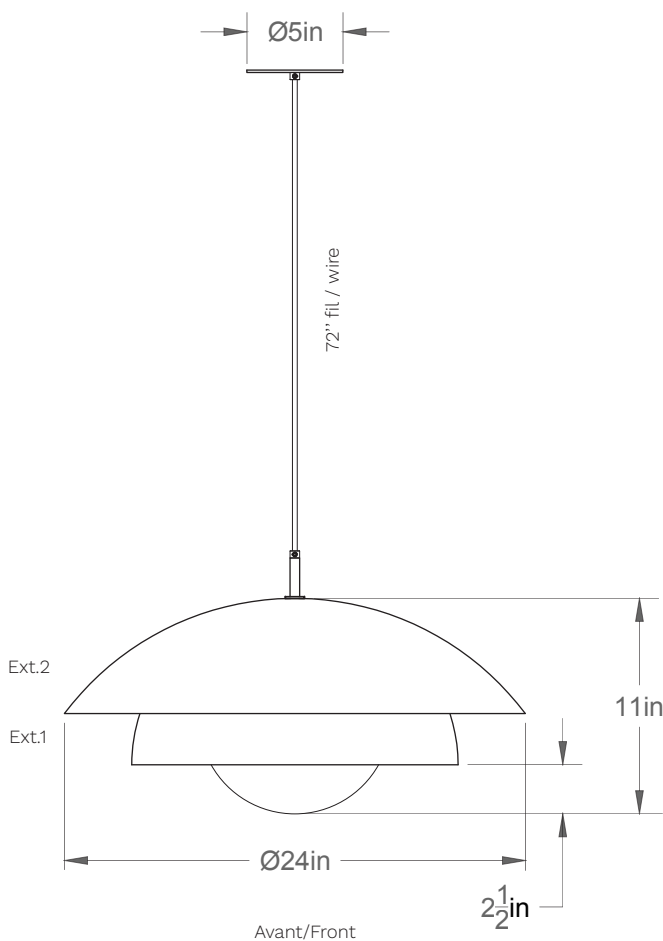

Finlandaise 0410-LA00-L

Type: Suspension/Pendant

Matériaux/Materials: Aluminium powder coat •
Verre/Glass

Specifications: E26 base LED, 120 volts, dimmable

Ampoule/Bulb: Tala Sphere II 6 Watt • 480 Lumens •
2000K to 2800K Dim to warm

Poids/Weight: 10 lb.

Garantie/Warranty: 5 ans/years

Certification:

Usage intérieur seulement/Indoor use only

Lien 3D/link: [Cliquez ici/Click here](#)

Pour tous les fichiers 3D, incluant CAD, Revit et IES,
visitez le www.luminaireauthentik.com / For 3D drawings of all products,
including CAD, Revit and IES files, please visit www.luminaireauthentik.com

Abat-jour/Shade Ext-2.

Abat-jour/Shade Ext-1.

Abat-jour/Shade Int.

Couleur boule de verre/Glass ball colour

Finition boule de verre/Glass ball finish

Fil/Wire

TBK

TWT