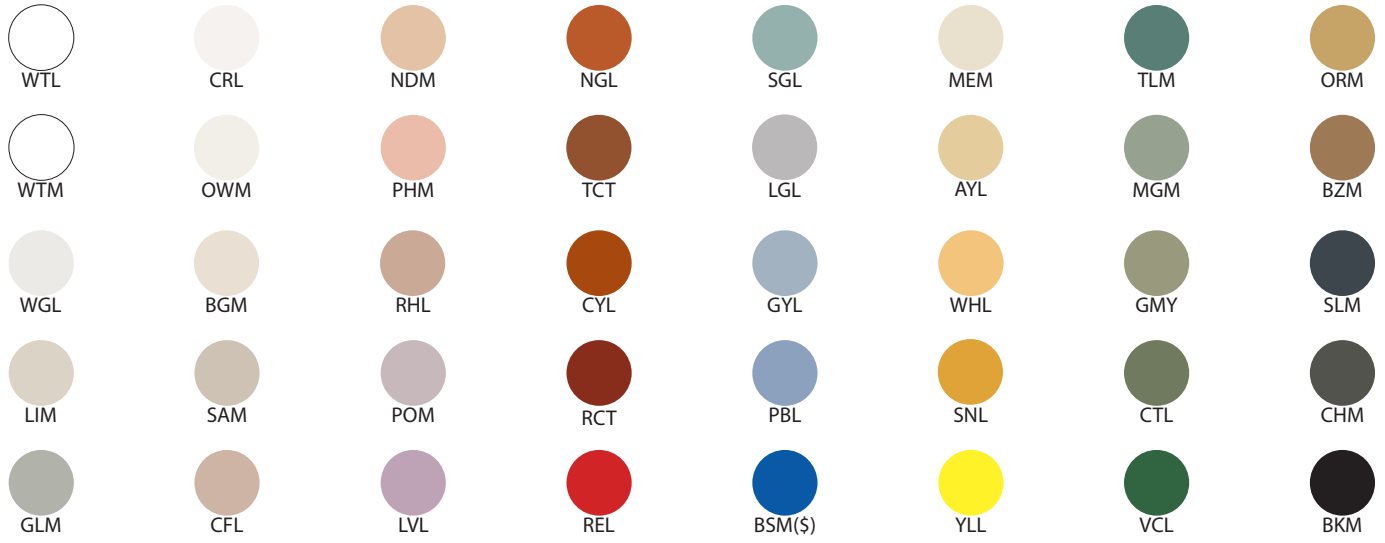

Seashell 1105-LA80

Type: Sur pied/Free standing

Matériaux/Materials: Aluminium powder coat •
Verre/Glass

Specifications: E26 base LED, 120 volts, dimmable

Ampoule/Bulb: Tala Sphere I 3.8 Watt • 220 Lumens •
2000K to 2800K Dim to warm

Avant/Front

Dessus/Top

Abat-jour/Shade Ext.

Couleur boule de verre/Glass ball colour

Finition boule de verre/Glass ball finish

Base Colour

BRR (\$)

Mème A-J/
Same as shade