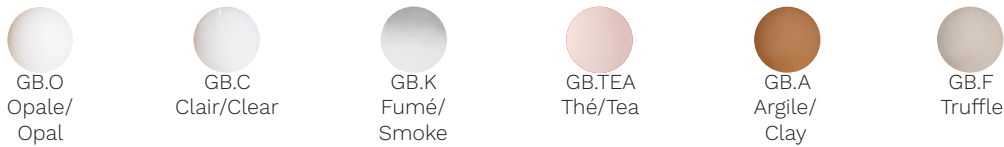

Nopal Nube Onyx 1206-LA20/40

Type: Applique/Flushmount

Matériaux/Materials: Aluminium powder coat • Onyx
Veillez noter que chaque pièce de pierre naturelle est unique et il peut y avoir une variance dans la couleur/Please note that each piece of natural stone is unique and there may be a variance in the colour.

Avant/Front

Dessus/Top

Abat-jour/Shade Ext.

Couleur boule de verre/Glass ball colour

Finition boule de verre/Glass ball finish

Onyx

Canopy style + colour

BRR (\$)

WTM

Môme A-J/
Same as shade

04