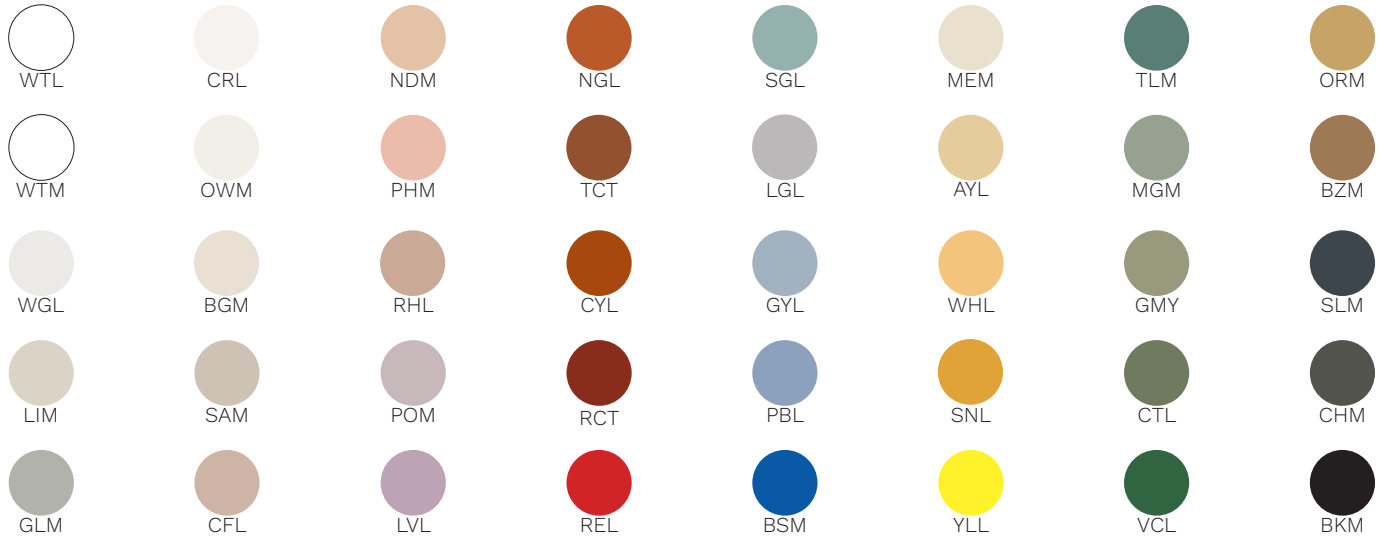

Nopal Nube Onyx 1206-LA20/40

Type: Applique/Flushmount

Matériaux/Materials: Aluminium powder coat • Onyx
Veillez noter que chaque pièce de pierre naturelle est unique et il peut y avoir une variance dans la couleur/Please note that each piece of natural stone is unique and there may be a variance in the colour.

Specifications: E26 base LED, 120 volts, dimmable

Ampoule/Bulb: Tala Sphere I 3.8 Watt • 220 Lumens • 2000K to 2800K Dim to warm

Poids/Weight: 5.8 lb.

Garantie/Warranty: 2 ans/years

Certification: 

Usage intérieur seulement/Indoor use only

Avant/Front

Dessus/Top

Abat-jour/Shade Ext.

Couleur boule de verre/Glass ball colour

Finition boule de verre/Glass ball finish

Onyx

Canopy style + colour

BRR (\$)

WTM

Môme A-J/
Same as shade

04