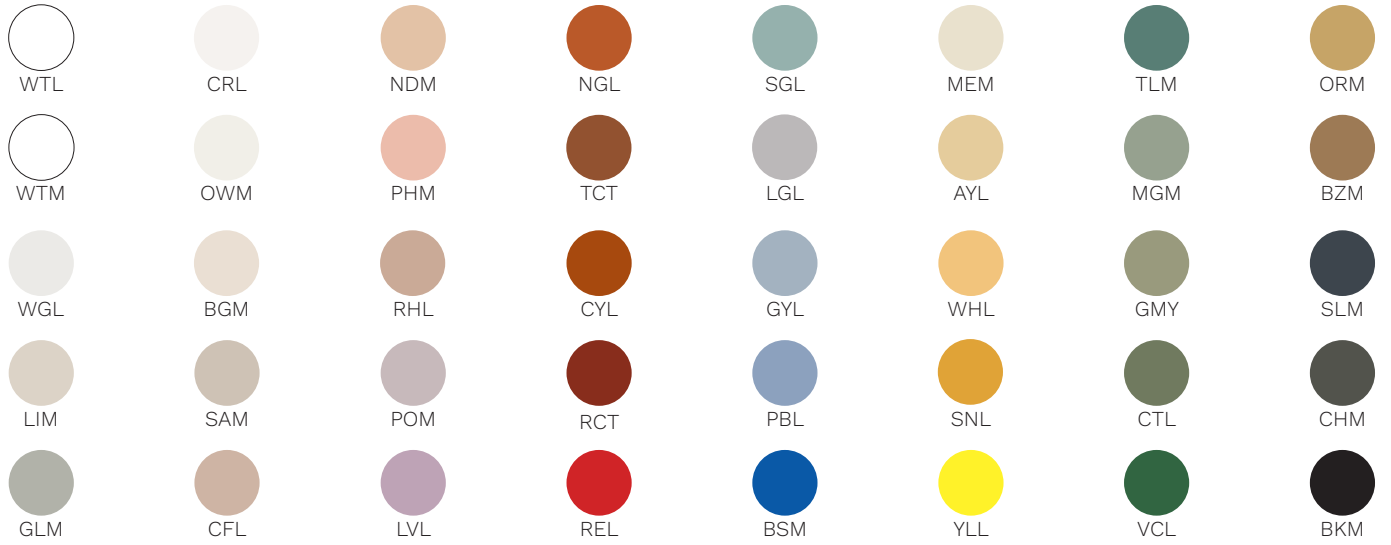

Abat-jour/Shade Ext.