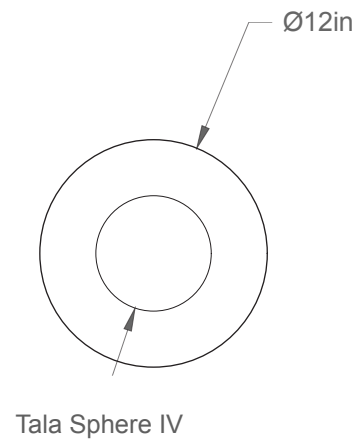

Dessus/Top