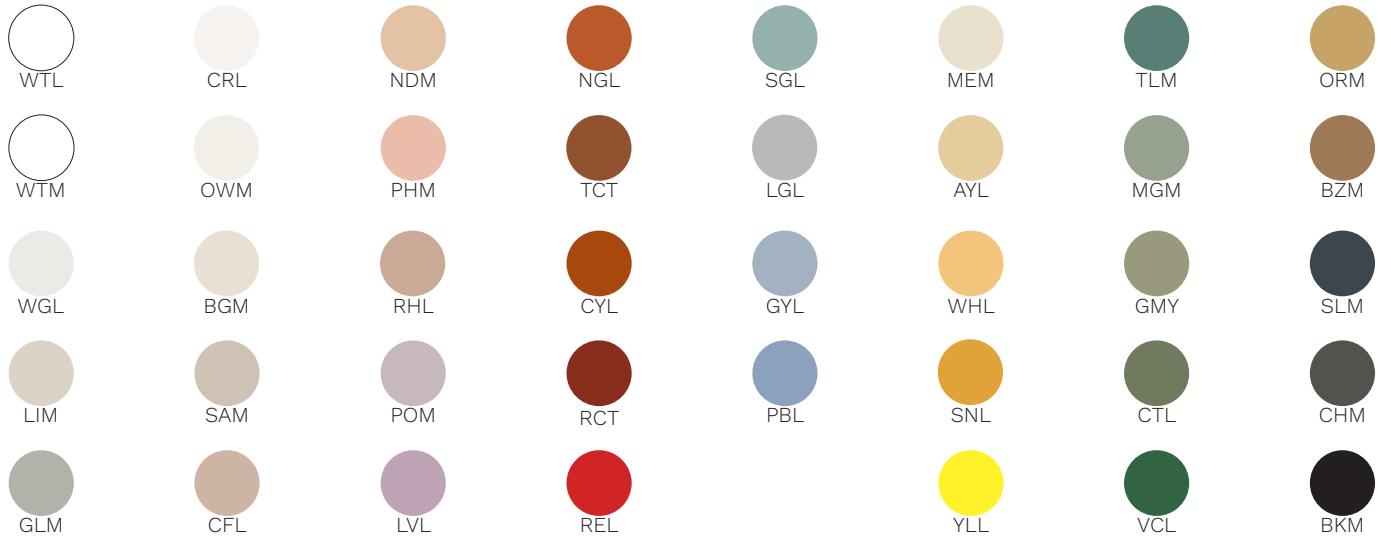

Nos 02-LA107

Type: Intégré/Built-in

Matériaux/Materials: Aluminium powder coat

Specifications: E26 base LED, 120 volts, dimmable

Ampoule/Bulb: Tala Sphere II 6 Watt •480 Lumens • 2000K to 2800K Dim to warm

Côté/Side

Dessous/Bottom

Abat-jour/Shade Ext.

Tige/Rod

Base Colour

Fil/Wire