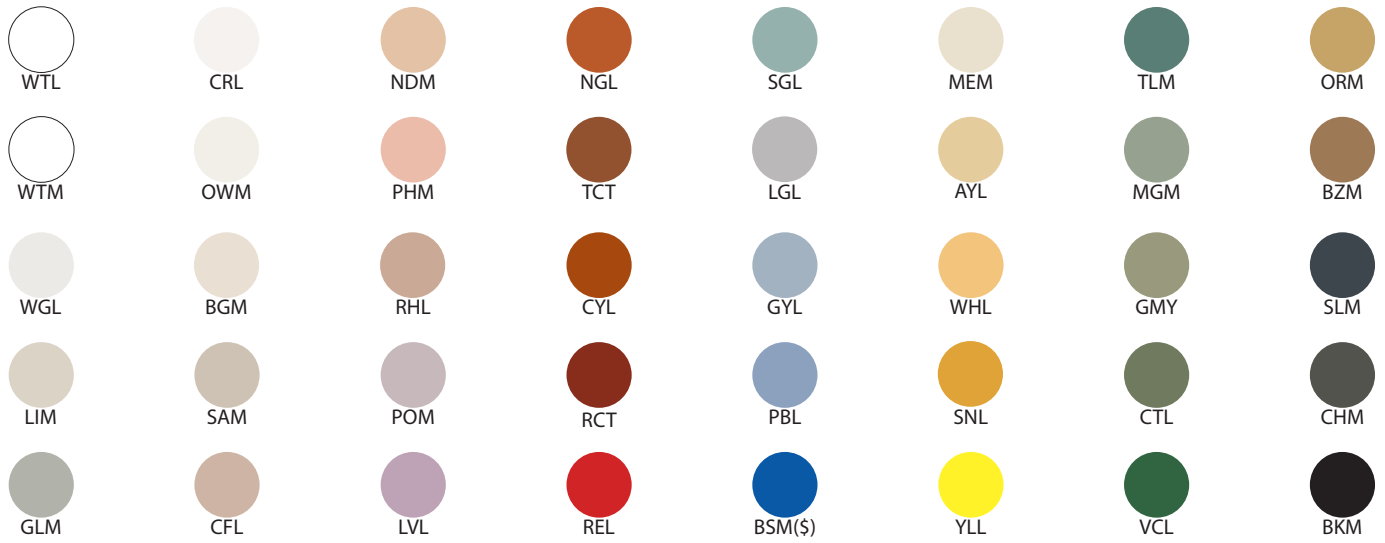

Glass ball 06 NN-LA00-S

Type: Suspension/Pendant

Matériaux/Materials: Aluminium powder coat •
Verre/Glass

Specifications: E26 base LED, 120 volts, dimmable

Ampoule/Bulb: Tala Sphere I 3.8 Watt • 220 Lumens •
2000K to 2800K Dim to warm

Abat-jour/Shade Ext.

Abat-jour/Shade Int.

Couleur boule de verre/Glass ball colour

Finition boule de verre/Glass ball finish

Fil/Wire

Quincaillerie/Hardware

Canopy style + colour