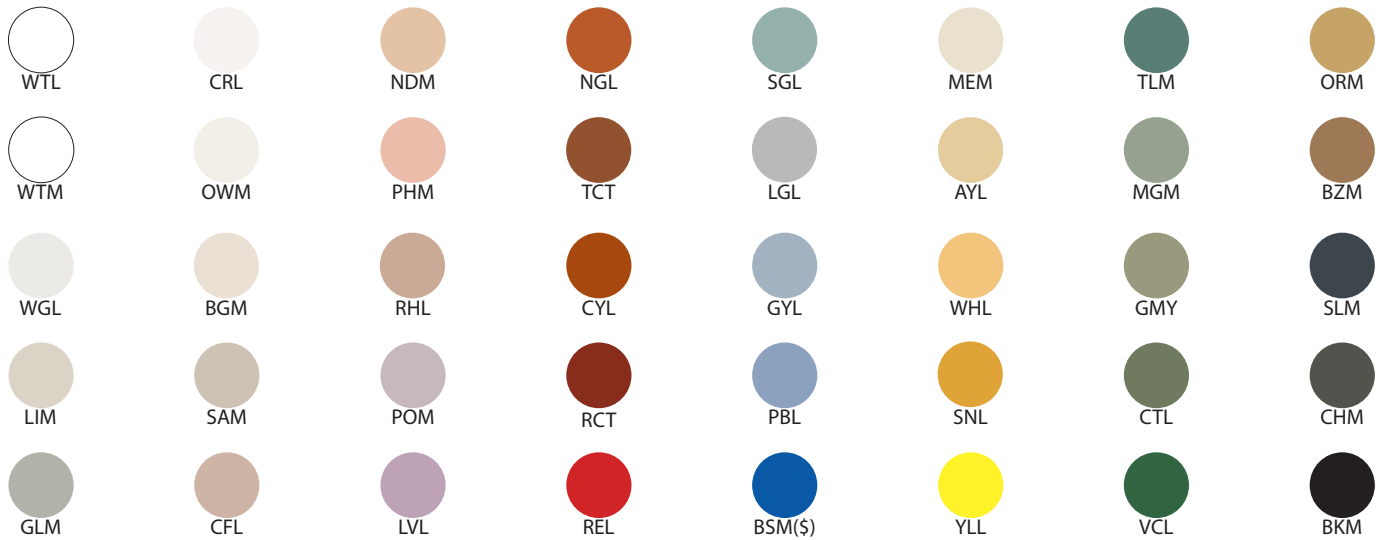

Glass ball 06 NN-LA00-S

Type: Suspension/Pendant

Matériaux/Materials: Aluminium powder coat •
Verre/Glass

Specifications: E26 base LED, 120 volts, dimmable

Ampoule/Bulb: Tala Sphere I 3.8 Watt • 220 Lumens •
2000K to 2800K Dim to warm

Abat-jour/Shade Ext.

Abat-jour/Shade Int.

Couleur boule de verre/Glass ball colour

Finition boule de verre/Glass ball finish

Fil/Wire

Quincaillerie/Hardware

Canopy style + colour