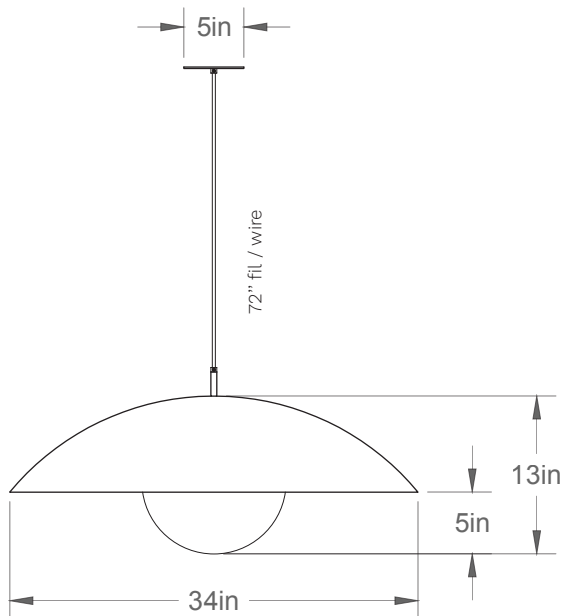

Poids/Weight : 15 lb.

Garantie/Warranty : 2 ans/years

Certification : 

Usage intérieur seulement/Indoor use only

Lien 3D/link : [Cliquez ici/Click here](#)

Pour tous les fichiers 3D, incluant CAD, Revit et IES,
visitez le www.luminaireauthentik.com / For 3D drawings of all products,
including CAD, Revit and IES files, please visit www.luminaireauthentik.com