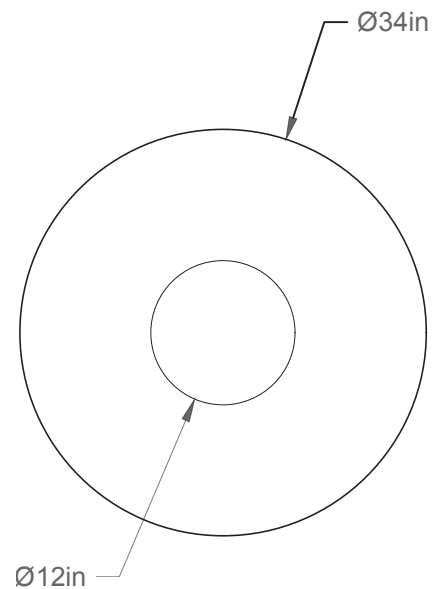

Danoise 3412-LA00-L

Type : Suspension/Pendant

Matériaux/Materials : Aluminium powder coat •
Verre/Glass

Specifications : E26 base LED, 120 volts, dimmable

Ampoule/Bulb : Tala Sphere II 6 Watt • 480 Lumens •
2000K to 2800K Dim to warm

Poids/Weight : 15 lb.

Garantie/Warranty : 2 ans/years

Certification : 

Usage intérieur seulement/Indoor use only

Lien 3D/link : [Cliquez ici/Click here](#)

Pour tous les fichiers 3D, incluant CAD, Revit et IES,
visitez le www.luminaireauthentik.com / For 3D drawings of all products,
including CAD, Revit and IES files, please visit www.luminaireauthentik.com

Avant/Front

Dessus/Top

Abat-jour/Shade Ext.

Abat-jour/Shade Int.

Couleur boule de verre/Glass ball colour

Finition boule de verre/Glass ball finish

Fil/Wire

Quincaillerie/Hardware