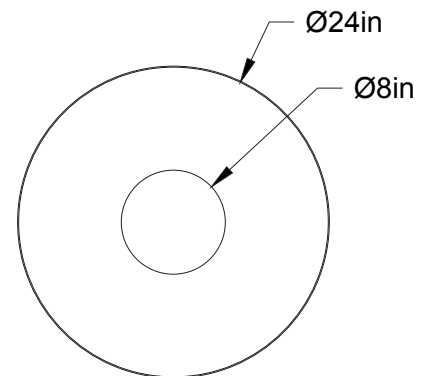

Poids/Weight: 2.2 lb.

Garantie/Warranty : 2 ans/years

Certification :

Usage intérieur seulement/Indoor use only

Lien 3D/link : <https://a360.co/3PzCDxQ>

Pour tous les fichiers 3D, incluant CAD, Revit et IES,  
visitez le [www.luminaireauthentik.com](http://www.luminaireauthentik.com) / For 3D drawings of all products,  
including CAD, Revit and IES files, please visit [www.luminaireauthentik.com](http://www.luminaireauthentik.com)

Avant/Front

Dessus/Top