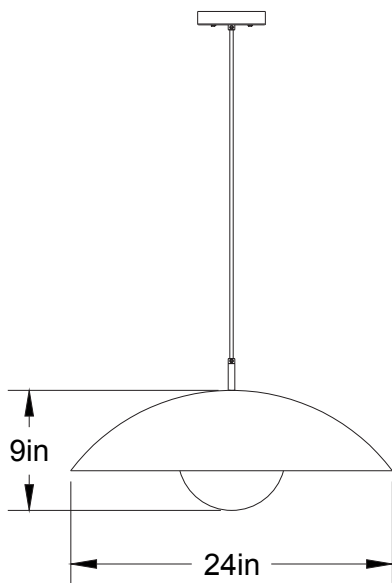

## Danoise 2408-LA00

Type : Suspension/Pendant

Matériaux/Materials : Aluminium powder coat •  
Verre/Glass

Specifications : E26 base LED, 120 volts, dimmable

Ampoule/Bulb : Tala Sphere I 6 Watt • 480 Lumens •  
2000K to 2800K Dim to warm

Poids/Weight: 2.2 lb.

Garantie/Warranty : 2 ans/years

Certification :

Usage intérieur seulement/Indoor use only

Lien 3D/link : <https://a360.co/3PzCDxQ>

Pour tous les fichiers 3D, incluant CAD, Revit et IES,  
visitez le [www.luminaireauthentik.com](http://www.luminaireauthentik.com) / For 3D drawings of all products,  
including CAD, Revit and IES files, please visit [www.luminaireauthentik.com](http://www.luminaireauthentik.com)