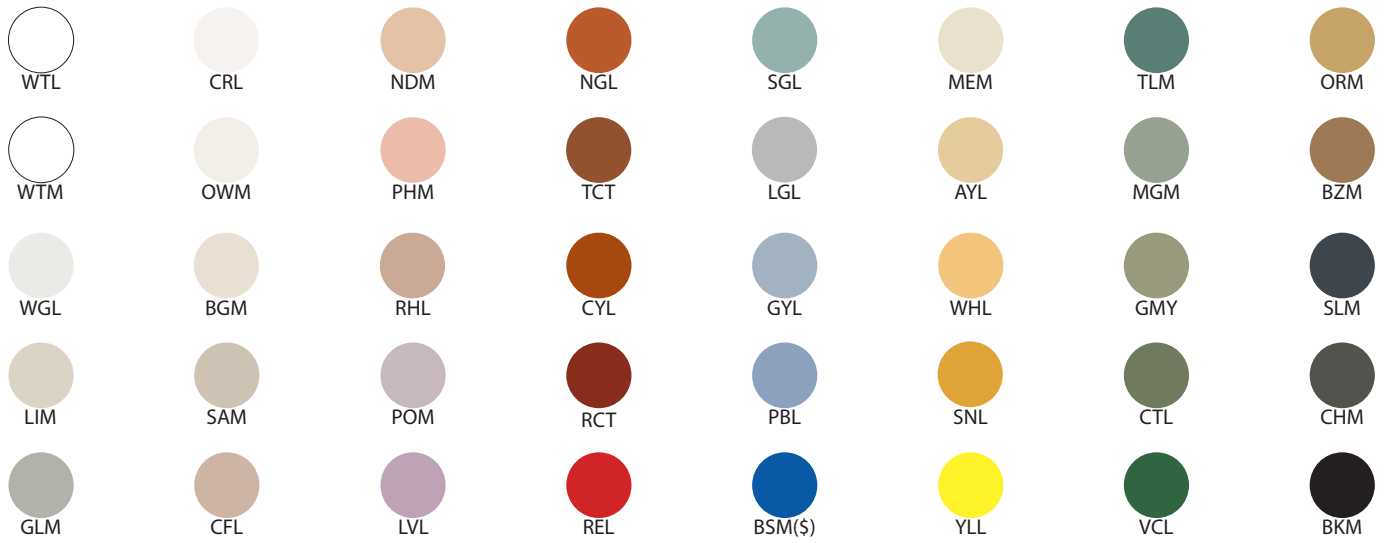

Billy 23-LA00-L

Type : Suspension/Pendant

Matériaux/Materials : Aluminium powder coat

Specifications : E26 base LED, 120 volts, dimmable

Ampoule/Bulb : Tala Sphere II 6 Watt • 480 Lumens • 2000K to 2800K Dim to warm

Avant/Front

Dessus/Top

Abat-jour/Shade Ext-1.

Abat-jour/Shade Int.

Fil/Wire

Quincaillerie/Hardware

Canopy style + colour