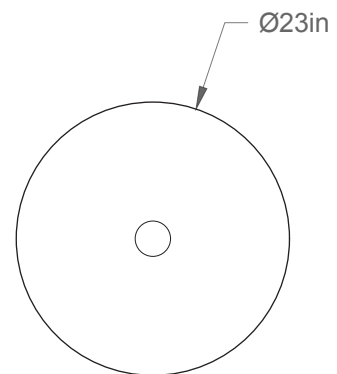

Billy 23-LA00-L

Type : Suspension/Pendant

Matériaux/Materials : Aluminium powder coat

Specifications : E26 base LED, 120 volts, dimmable

Ampoule/Bulb : Tala Sphere II 6 Watt • 480 Lumens • 2000K to 2800K Dim to warm

Poids/Weight : 5 lb.

Garantie/Warranty : 2 ans/years

Certification : 

Usage intérieur seulement/Indoor use only

Lien 3D/link : [Cliquez ici/Click here](#)

Pour tous les fichiers 3D, incluant CAD, Revit et IES, visitez le www.luminaireauthentik.com / For 3D drawings of all products, including CAD, Revit and IES files, please visit www.luminaireauthentik.com

Avant/Front

Dessus/Top

Abat-jour/Shade Ext-1.

Abat-jour/Shade Int.

Fil/Wire

Quincaillerie/Hardware

Canopy style + colour