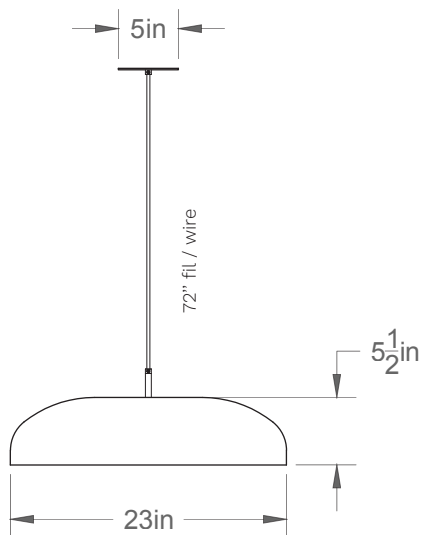

Billy 23-LA00-L

Type : Suspension/Pendant

Matériaux/Materials : Aluminium powder coat

Specifications : E26 base LED, 120 volts, dimmable

Ampoule/Bulb : Tala Sphere II 6 Watt • 480 Lumens • 2000K to 2800K Dim to warm

Poids/Weight : 5 lb.

Garantie/Warranty : 2 ans/years

Certification : 

Usage intérieur seulement/Indoor use only

Lien 3D/link : [Cliquez ici/Click here](#)

Pour tous les fichiers 3D, incluant CAD, Revit et IES, visitez le www.luminaireauthentik.com / For 3D drawings of all products, including CAD, Revit and IES files, please visit www.luminaireauthentik.com

Avant/Front

Dessus/Top

Abat-jour/Shade Ext-1.

Abat-jour/Shade Int.

Fil/Wire

Quincaillerie/Hardware

Canopy style + colour