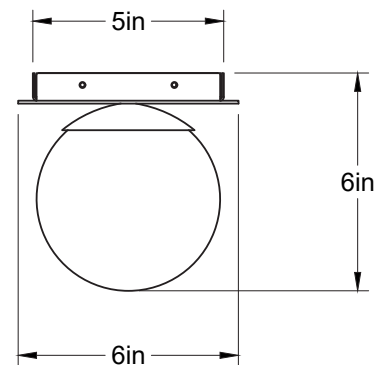

Dessus/Top