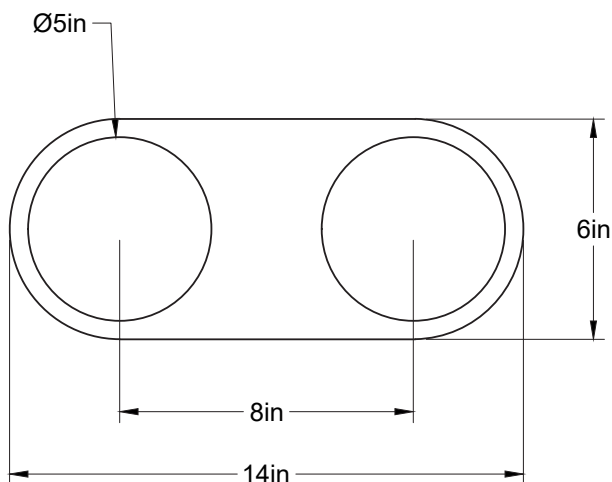

## Arch-M-2-LA20/40

Type : Applique/Flushmount

Matériaux/Materials : Aluminium powder coat •  
Verre/Glass

Specifications : E26 base LED, 120 volts, dimmable

Ampoule/Bulb : Tala Sphere I 3.8 Watt • 220 Lumens •  
2000K to 2800K Dim to warm

Poids/Weight : 5 lb.

Garantie/Warranty : 5 ans/years

Certification : 

Usage intérieur seulement/Indoor use only

Lien 3D/link : [Cliquez ici/Click here](#)

Pour tous les fichiers 3D, incluant CAD, Revit et IES,  
visitez le [www.luminaireauthentik.com](http://www.luminaireauthentik.com) / For 3D drawings of all products,  
including CAD, Revit and IES files, please visit [www.luminaireauthentik.com](http://www.luminaireauthentik.com)