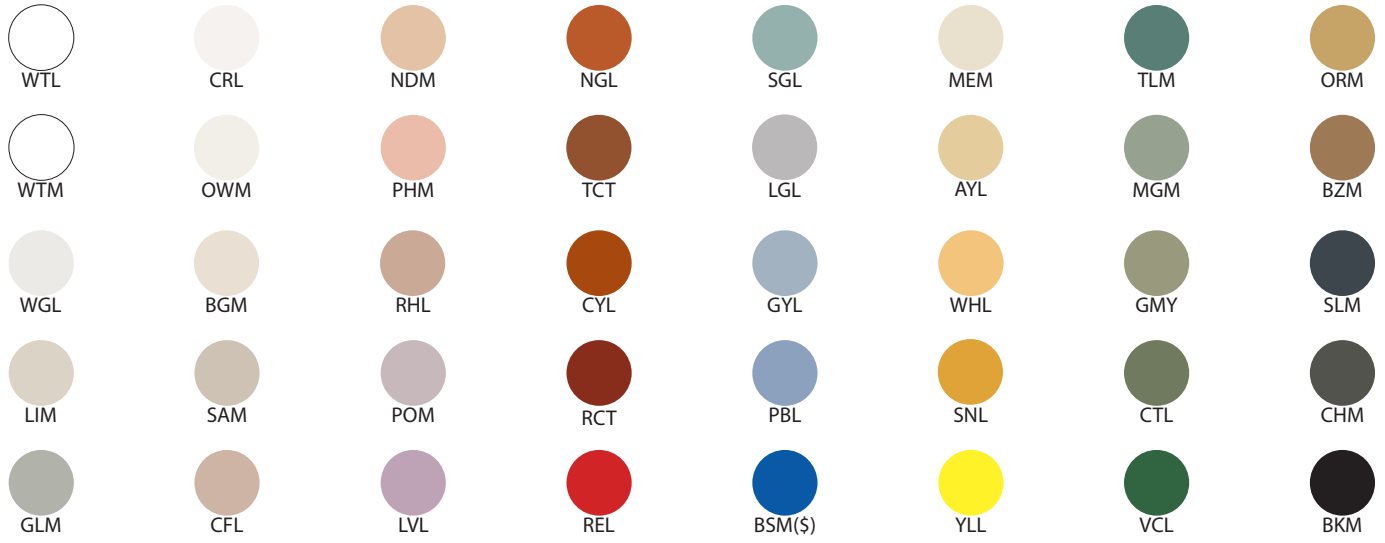

## Arch-M-2-LA20/40

Type : Applique/Flushmount

Matériaux/Materials : Aluminium powder coat •  
Verre/Glass

Specifications : E26 base LED, 120 volts, dimmable

Ampoule/Bulb : Tala Sphere I 3.8 Watt • 220 Lumens •  
2000K to 2800K Dim to warm

Avant/Front

Dessus/Top

## Couleur boule de verre/Glass ball colour