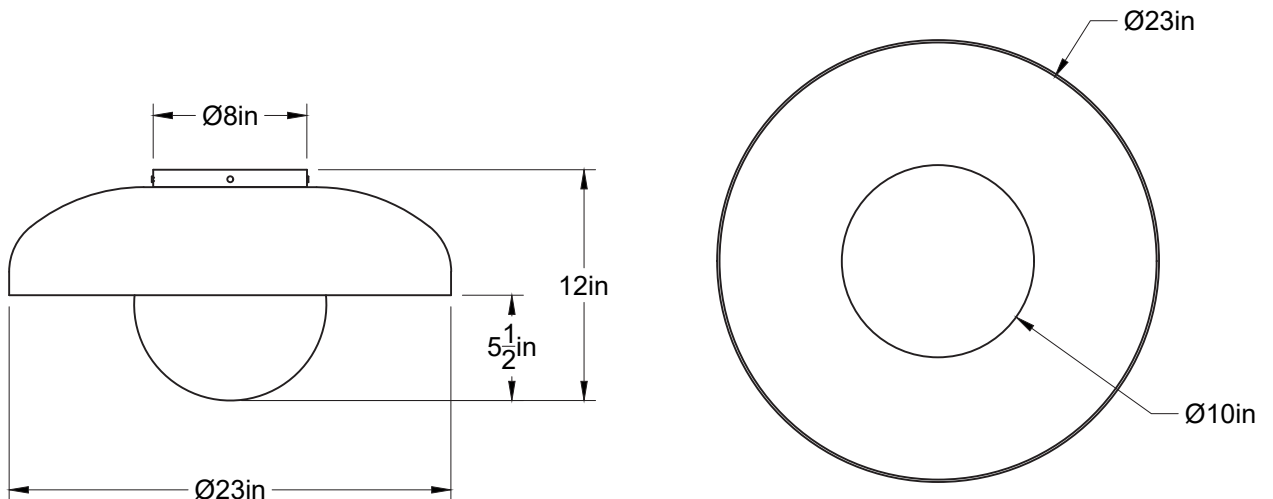

Poids/Weight: 10 lb.

Garantie/Warranty: 5 ans/years

Certification: 

Usage intérieur seulement/Indoor use only

Page produit/Product page: [Cliquez ici/Click here](#)

Pour tous les fichiers 3D, incluant CAD, Revit et IES, visitez le www.luminaireauthentik.com / For 3D drawings of all products, including CAD, Revit and IES files, please visit www.luminaireauthentik.com

Avant/Front

Dessus/Top

Abat-jour/Shade Ext.

Abat-jour/Shade Int.

Couleur boule de verre/Glass ball colour

Finition boule de verre/Glass ball finish

Canopy style + colour

BRR (\$)