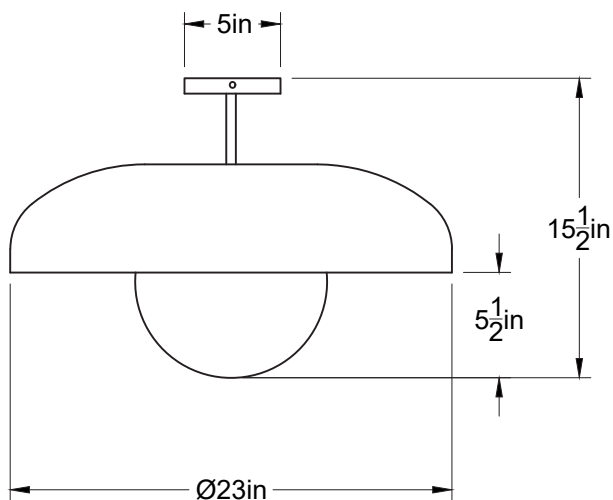

Poids/Weight: 10 lb.

Garantie/Warranty: 5 ans/years

Certification: 

Usage intérieur seulement/Indoor use only

Page produit/Product page: [Cliquez ici/Click here](#)

Pour tous les fichiers 3D, incluant CAD, Revit et IES,
visitez le www.luminaireauthentik.com / For 3D drawings of all products,
including CAD, Revit and IES files, please visit www.luminaireauthentik.com

Avant/Front

Dessus/Top

Abat-jour/Shade Ext.

Abat-jour/Shade Int.

Couleur boule de verre/Glass ball colour

Finition boule de verre/Glass ball finish

Tige/Rod

Canopy style + colour