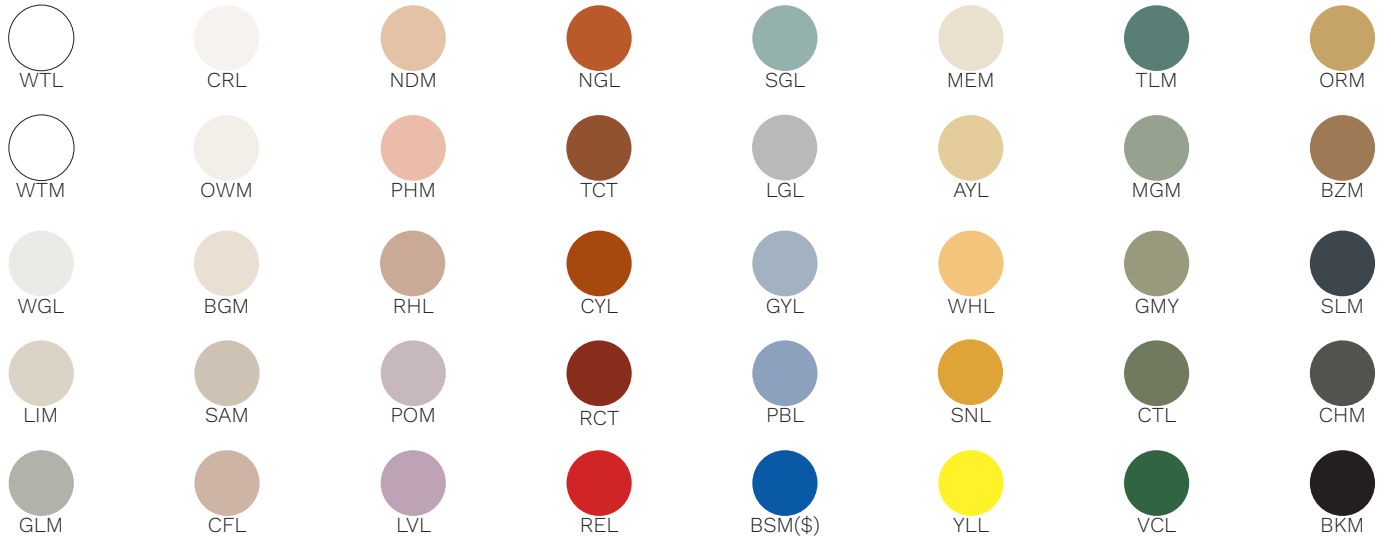

Sat 01 Onyx-LA00

Type: Suspension/Pendant

Matériaux/Materials: Aluminium powder coat • Onyx

Veillez noter que chaque pièce de pierre naturelle est unique et il peut y avoir une variance dans la couleur/Please note that each piece of natural stone is unique and there may be a variance in the colour.

Specifications: E26 base LED, 120 volts, dimmable

Ampoule/Bulb: Tala Sphere I 3.8 Watt • 220 Lumens • 2000K to 2800K Dim to warm

Poids/Weight: 3 lb.

Garantie/Warranty: 5 ans/years

Certification: 

Usage intérieur seulement/Indoor use only

Abat-jour/Shade Ext-3.

Abat-jour/Shade Ext-2.

Onyx

Abat-jour/Shade Ext.

Abat-jour/Shade Int.

Fil/Wire

TBK

TWT