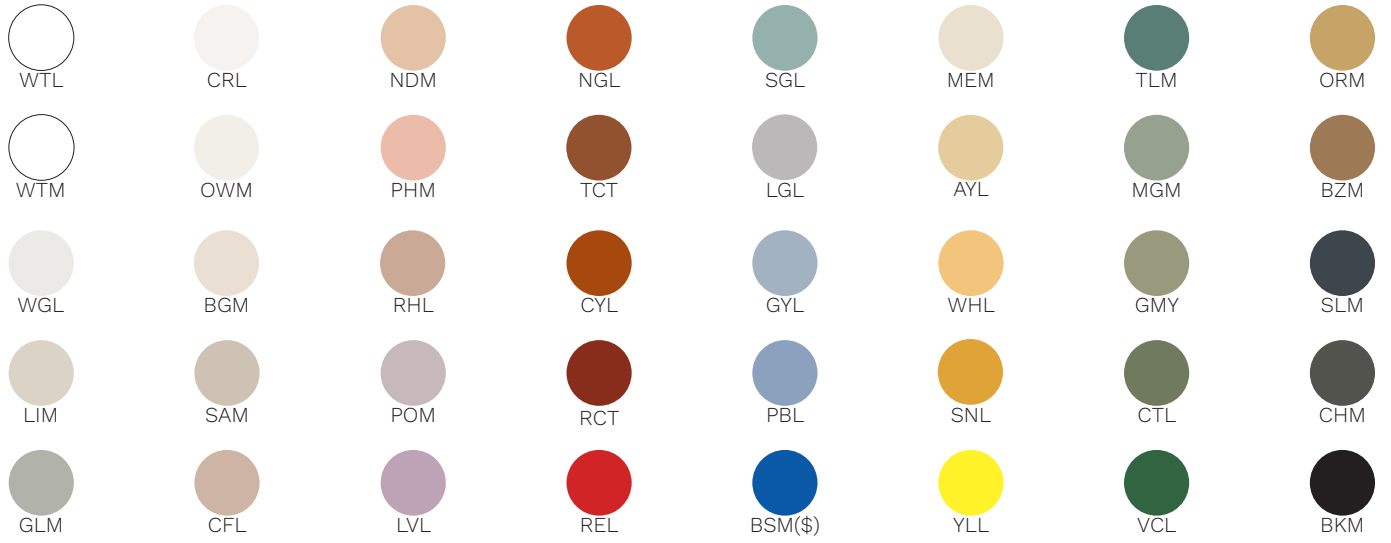

Abat-jour/Shade Ext-3.

Abat-jour/Shade Ext-2.

Onyx

Abat-jour/Shade Ext.

Abat-jour/Shade Int.

Fil/Wire

TBK

TWT

TCH

TWG

TCR

TND

TCP

TCT

TOR

TCF

TTF

TSE

Quincaillerie/Hardware

BRR

NIR

Même A-J/
Same as shade

Même tige/
Same as rod

Canopy style + colour