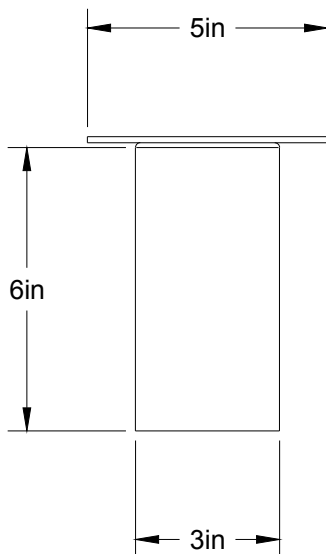

## S-TUB 0603-LA21

Type : Ceiling Light/Plafonnier

Matériaux/Materials : Aluminium powder coat • Glass Light Bulb

Specifications : E26 base LED, 120 volts, dimmable

Ampoule/Bulb : Tala Sphere I 3.8 Watt • 220 Lumens • 2000K to 2800K Dim to warm

Avant/Front

Dessus/Top