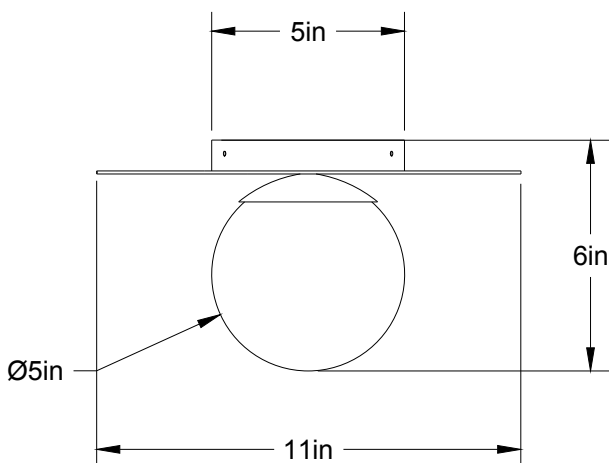

S-Nopal 1205-LA20

Type : Ceiling Light/Plafonnier

Matériaux/Materials : Aluminium powder coat • Verre/
Glass Ball

Specifications : E26 base LED, 120 volts, dimmable

Ampoule/Bulb : Tala Sphere I 3.8 Watt • 220 Lumens •
2000K to 2800K Dim to warm

Poids/Weight: 3 lb.

Garantie/Warranty : 2 ans/years

Certification :

Usage intérieur seulement/Indoor use only

Lien 3D/link : [Cliquez ici/Click here](#)

Colors/Couleurs :

Pour tous les fichiers 3D, incluant CAD, Revit et IES,
visitez le www.luminaireauthentik.com / For 3D drawings of all products,
including CAD, Revit and IES files, please visit www.luminaireauthentik.com

Avant/Front