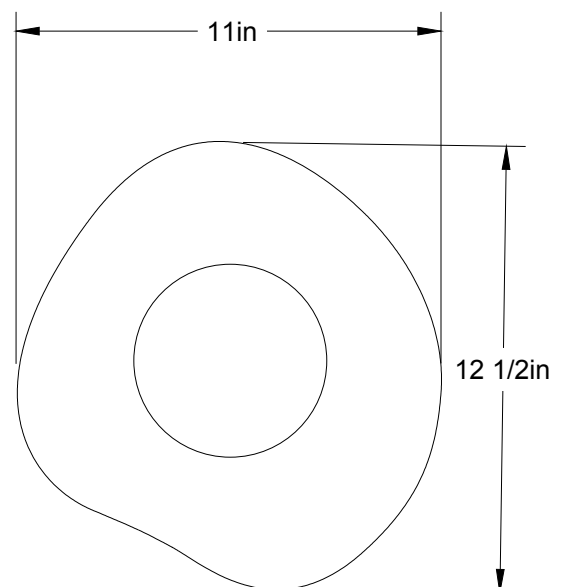

S-Nopal 1205-LA20

Type : Ceiling Light/Plafonnier

Matériaux/Materials : Aluminium powder coat • Verre/
Glass Ball

Specifications : E26 base LED, 120 volts, dimmable

Ampoule/Bulb : Tala Sphere I 3.8 Watt • 220 Lumens •
2000K to 2800K Dim to warm

Avant/Front

Dessus/Top