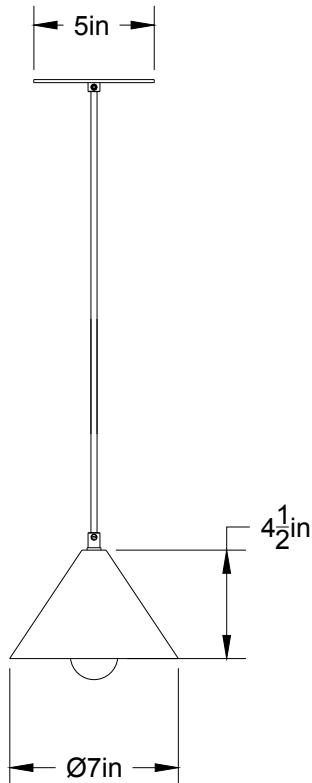

S-Nomad 07-LA00

Type : Suspension/Pendant

Matériaux/Materials : Aluminium powder coat • Glass
Light Bulb

Specifications : E26 base LED, 120 volts, dimmable

Ampoule/Bulb : Tala Sphere I 3.8 Watt • 220 Lumens •
2000K to 2800K Dim to warm

Poids/Weight: 2 lb.

Garantie/Warranty : 2 ans/years

Certification :

Usage intérieur seulement/Indoor use only

Lien 3D/link : [Cliquez ici/Click here](#)

Colors/Couleurs :

Pour tous les fichiers 3D, incluant CAD, Revit et IES,
visitez le www.luminaireauthentik.com / For 3D drawings of all products,
including CAD, Revit and IES files, please visit www.luminaireauthentik.com

Avant/Front