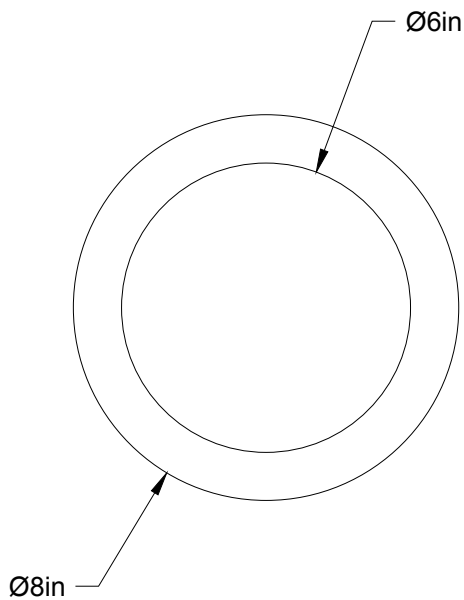

S-Krema 0806-LA40

Type : Applique/Flushmount

Matériaux/Materials : Aluminium powder coat • Verre/
Glass

Specifications : E26 base LED, 120 volts, dimmable

Ampoule/Bulb : Tala Sphere I 3.8 Watt • 220 Lumens •
2000K to 2800K Dim to warm

Poids/Weight: 5 lb.

Garantie/Warranty : 2 ans/years

Certification :

Usage intérieur seulement/Indoor use only

Lien 3D/link : [Cliquez ici/Click here](#)

Colors/Couleurs :

Pour tous les fichiers 3D, incluant CAD, Revit et IES,
visitez le www.luminaireauthentik.com / For 3D drawings of all products,
including CAD, Revit and IES files, please visit www.luminaireauthentik.com

Avant/Front