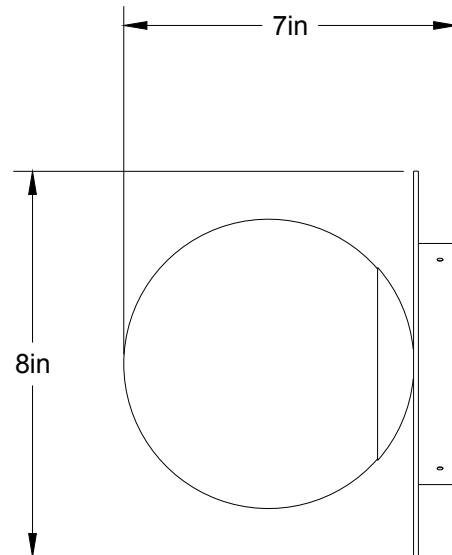

S-Krema 0806-LA40

Type : Applique/Flushmount

Matériaux/Materials : Aluminium powder coat • Verre/
Glass

Specifications : E26 base LED, 120 volts, dimmable

Ampoule/Bulb : Tala Sphere I 3.8 Watt • 220 Lumens •
2000K to 2800K Dim to warm

Poids/Weight: 5 lb.

Garantie/Warranty : 2 ans/years

Certification :

Usage intérieur seulement/Indoor use only

Lien 3D/link : [Cliquez ici/Click here](#)

Colors/Couleurs :

Pour tous les fichiers 3D, incluant CAD, Revit et IES,
visitez le www.luminaireauthentik.com / For 3D drawings of all products,
including CAD, Revit and IES files, please visit www.luminaireauthentik.com

Avant/Front

Côté/Side