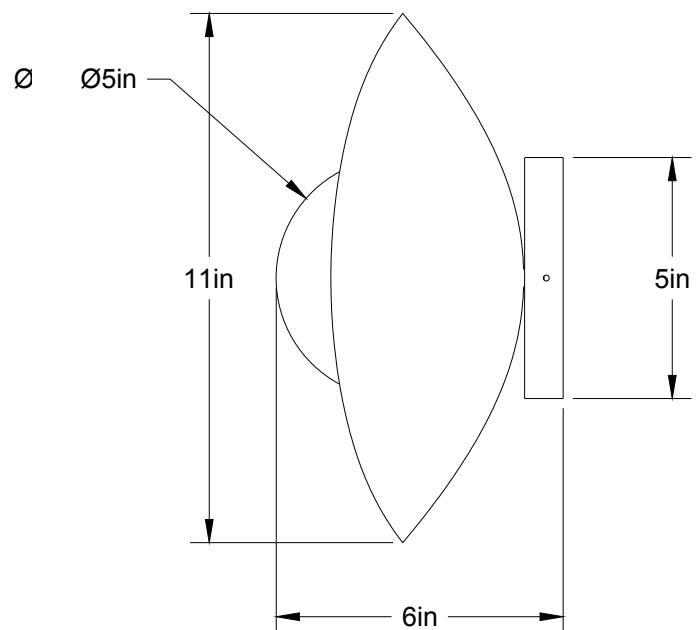

S-E-Seashell 11-LA40

Type : Applique extérieure/Exterior Flushmount

Matériaux/Materials : Aluminium powder coat • Verre/
Glass

Specifications : LED, 120 volts, dimmable

Ampoule/Bulb : Waterproof Puck LED Ø40mm
Étanche • 7w • 530 lumens • 2700k • dimmable

Poids/Weight: 5 lb.

Garantie/Warranty : 2 ans/years

Certification : 

Usage intérieur & extérieur/Indoor & outdoor use

Lien 3D/link : [Cliquez ici/Click here](#)

Color/Couleur :

E-Matt Black
BKE

Pour tous les fichiers 3D, incluant CAD, Revit et IES,
visitez le www.luminaireauthentik.com / For 3D drawings of all products,
including CAD, Revit and IES files, please visit www.luminaireauthentik.com

Avant/Front

Côté/Side