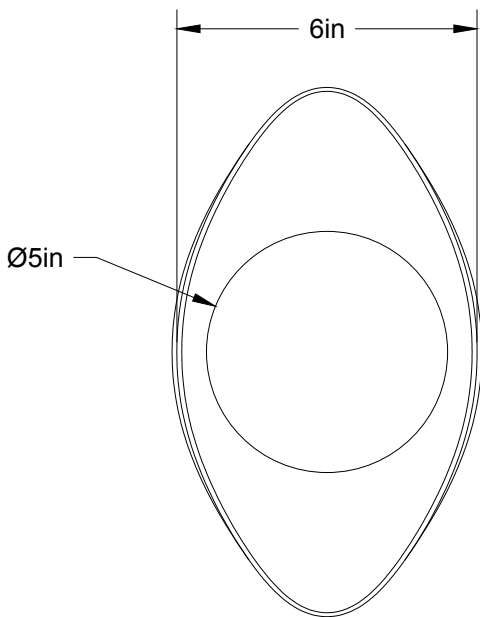

S-E-Seashell 11-LA40

Type : Applique extérieure/Exterior Flushmount

Matériaux/Materials : Aluminium powder coat • Verre/
Glass

Specifications : LED, 120 volts, dimmable

Ampoule/Bulb : Waterproof Puck LED Ø40mm
Étanche • 7w • 530 lumens • 2700k • dimmable

Poids/Weight: 5 lb.

Garantie/Warranty : 2 ans/years

Certification : 

Usage intérieur & extérieur/Indoor & outdoor use

Lien 3D/link : [Cliquez ici/Click here](#)

Color/Couleur :

E-Matt Black
BKE

Pour tous les fichiers 3D, incluant CAD, Revit et IES,
visitez le www.luminaireauthentik.com / For 3D drawings of all products,
including CAD, Revit and IES files, please visit www.luminaireauthentik.com

Avant/Front

Côté/Side