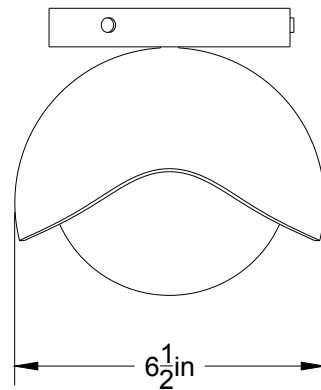

## S-E-Seashell 11-LA20

Type : Outdoor Ceiling Light/Plafonnier extérieur

Matériaux/Materials : Aluminium powder coat • Verre/  
Glass

Specifications : LED, 120 volts, dimmable

Ampoule/Bulb : Waterproof Puck LED Ø40mm  
Étanche • 7w • 530 lumens • 2700k • dimmable

Poids/Weight: 5 lb.

Garantie/Warranty : 2 ans/years

Certification : 

Usage intérieur & extérieur/Indoor & outdoor use

Lien 3D/link : [Cliquez ici/Click here](#)

Color/Couleur :

E-Matt Black  
BKE

Pour tous les fichiers 3D, incluant CAD, Revit et IES,  
visitez le [www.luminaireauthentik.com](http://www.luminaireauthentik.com) / For 3D drawings of all products,  
including CAD, Revit and IES files, please visit [www.luminaireauthentik.com](http://www.luminaireauthentik.com)

Avant/Front

Dessus/Top