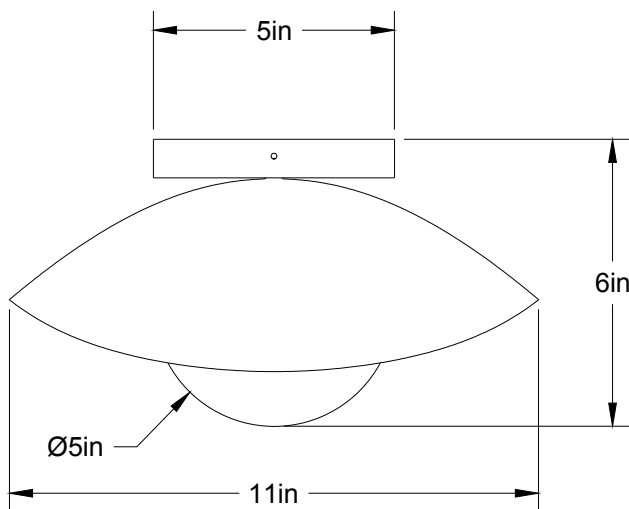

## S-E-Seashell 11-LA20

Type : Outdoor Ceiling Light/Plafonnier extérieur

Matériaux/Materials : Aluminium powder coat • Verre/  
Glass

Specifications : LED, 120 volts, dimmable

Ampoule/Bulb : Waterproof Puck LED Ø40mm  
Étanche • 7w • 530 lumens • 2700k • dimmable

Poids/Weight: 5 lb.

Garantie/Warranty : 2 ans/years

Certification : 

Usage intérieur & extérieur/Indoor & outdoor use

Lien 3D/link : [Cliquez ici/Click here](#)

Color/Couleur :

E-Matt Black  
BKE

Pour tous les fichiers 3D, incluant CAD, Revit et IES,  
visitez le [www.luminaireauthentik.com](http://www.luminaireauthentik.com) / For 3D drawings of all products,  
including CAD, Revit and IES files, please visit [www.luminaireauthentik.com](http://www.luminaireauthentik.com)

Avant/Front

Dessus/Top