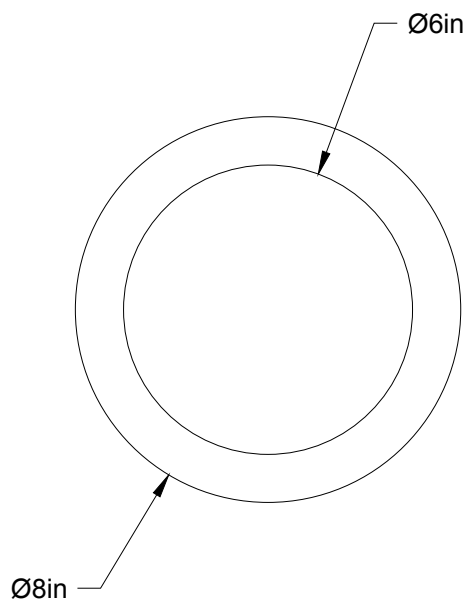

S-E-Krema 0806-LA40

Type : Applique extérieure/Exterior Flushmount

Matériaux/Materials : Aluminium powder coat • Verre/
Glass

Specifications : LED, 120 volts, dimmable

Ampoule/Bulb : Waterproof Puck LED Ø40mm
Étanche • 7w • 530 lumens • 2700k • dimmable

Poids/Weight: 5 lb.

Garantie/Warranty : 2 ans/years

Certification : 

Usage intérieur & extérieur/Indoor & outdoor use

Lien 3D/link : [Cliquez ici/Click here](#)

Color/Couleur :

E-Matt Black
BKE

Pour tous les fichiers 3D, incluant CAD, Revit et IES,
visitez le www.luminaireauthentik.com / For 3D drawings of all products,
including CAD, Revit and IES files, please visit www.luminaireauthentik.com

Avant/Front

Côté/Side