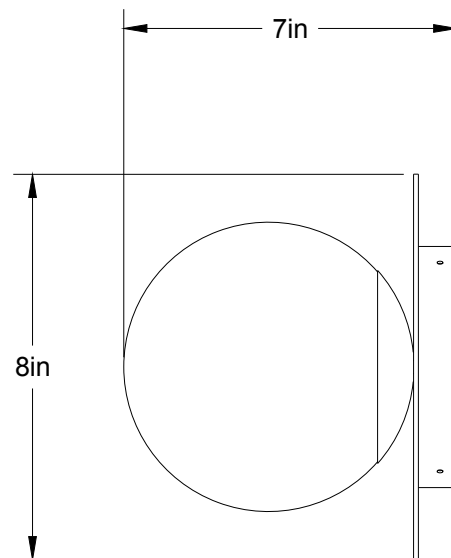

S-E-Krema 0806-LA40

Type : Applique extérieure/Exterior Flushmount

Matériaux/Materials : Aluminium powder coat • Verre/
Glass

Specifications : LED, 120 volts, dimmable

Ampoule/Bulb : Waterproof Puck LED Ø40mm
Étanche • 7w • 530 lumens • 2700k • dimmable

Poids/Weight: 5 lb.

Garantie/Warranty : 2 ans/years

Certification : 

Usage intérieur & extérieur/Indoor & outdoor use

Lien 3D/link : [Cliquez ici/Click here](#)

Color/Couleur :

E-Matt Black
BKE

Pour tous les fichiers 3D, incluant CAD, Revit et IES,
visitez le www.luminaireauthentik.com / For 3D drawings of all products,
including CAD, Revit and IES files, please visit www.luminaireauthentik.com

Avant/Front

Côté/Side