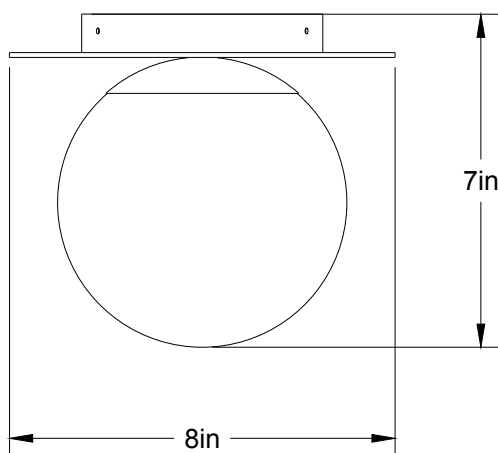

Poids/Weight: 5 lb.

Garantie/Warranty : 2 ans/years

Certification : 

Usage intérieur & extérieur/Indoor & outdoor use

Lien 3D/link : [Cliquez ici/Click here](#)

Color/Couleur :

E-Matt Black
BKE

Pour tous les fichiers 3D, incluant CAD, Revit et IES,
visitez le www.luminaireauthentik.com / For 3D drawings of all products,
including CAD, Revit and IES files, please visit www.luminaireauthentik.com