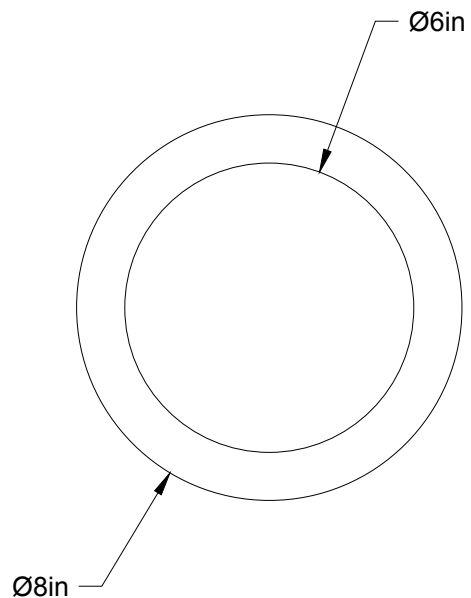

S-E-Krema 0806-LA20

Type : Outdoor Ceiling Light/Plafonnier extérieur

Matériaux/Materials : Aluminium powder coat • Verre/
Glass

Specifications : LED, 120 volts, dimmable

Ampoule/Bulb : Waterproof Puck LED Ø40mm
Étanche • 7w • 530 lumens • 2700k • dimmable

Poids/Weight: 5 lb.

Garantie/Warranty : 2 ans/years

Certification : 

Usage intérieur & extérieur/Indoor & outdoor use

Lien 3D/link : [Cliquez ici/Click here](#)

Color/Couleur :

E-Matt Black
BKE

Pour tous les fichiers 3D, incluant CAD, Revit et IES,
visitez le www.luminaireauthentik.com / For 3D drawings of all products,
including CAD, Revit and IES files, please visit www.luminaireauthentik.com

Avant/Front

Dessus/Top