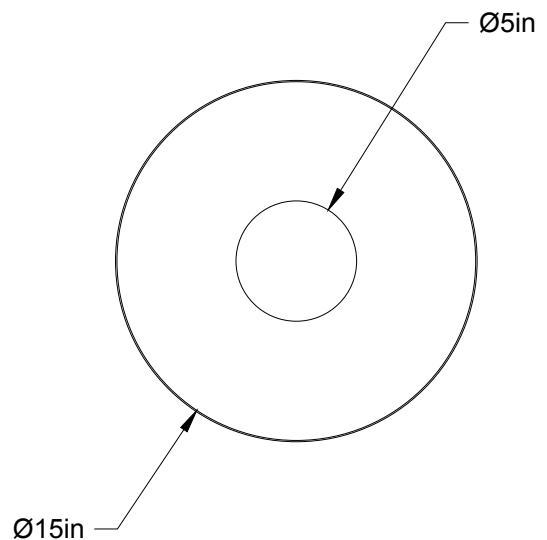

S-E-Danoise 1505-LA20

Type : Outdoor Ceiling Light/Plafonnier extérieur

Matériaux/Materials : Aluminium powder coat • Verre/
Glass

Specifications : LED, 120 volts, dimmable

Ampoule/Bulb : Waterproof Puck LED Ø40mm
Étanche • 7w • 530 lumens • 2700k • dimmable

Poids/Weight: 8 lb.

Garantie/Warranty : 2 ans/years

Certification : 

Usage intérieur & extérieur/Indoor & outdoor use

Lien 3D/link : [Cliquez ici/Click here](#)

Color/Couleur :

E-Matt Black
BKE

Pour tous les fichiers 3D, incluant CAD, Revit et IES,
visitez le www.luminaireauthentik.com / For 3D drawings of all products,
including CAD, Revit and IES files, please visit www.luminaireauthentik.com

Avant/Front

Dessus/Top