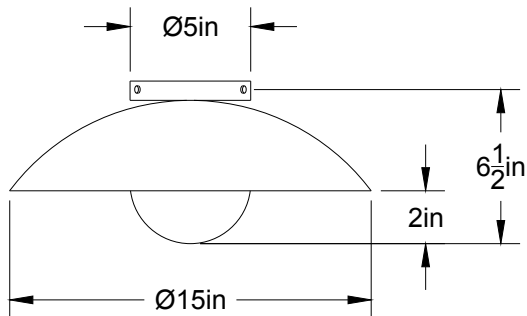

Poids/Weight: 8 lb.

Garantie/Warranty : 2 ans/years

Certification : 

Usage intérieur & extérieur/Indoor & outdoor use

Lien 3D/link : [Cliquez ici/Click here](#)

Color/Couleur :

E-Matt Black
BKE

Pour tous les fichiers 3D, incluant CAD, Revit et IES,
visitez le www.luminaireauthentik.com / For 3D drawings of all products,
including CAD, Revit and IES files, please visit www.luminaireauthentik.com

Avant/Front

Dessus/Top