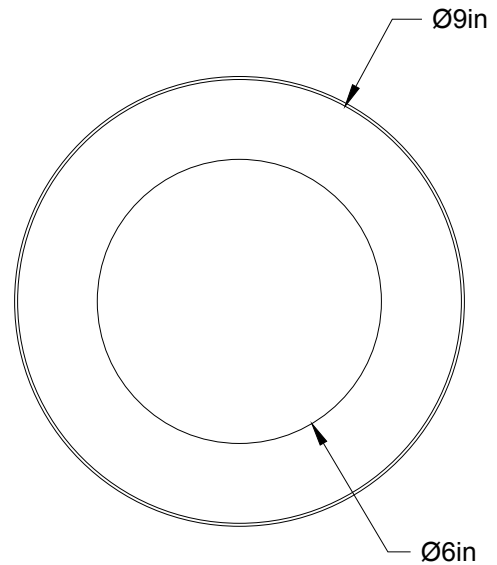

S-E-Danoise 0906-LA20

Type : Outdoor Ceiling Light/Plafonnier extérieur

Matériaux/Materials : Aluminium powder coat • Verre/
Glass

Specifications : LED, 120 volts, dimmable

Ampoule/Bulb : Waterproof Puck LED Ø40mm
Étanche • 7w • 530 lumens • 2700k • dimmable

Poids/Weight: 5 lb.

Garantie/Warranty : 2 ans/years

Certification : 

Usage intérieur & extérieur/Indoor & outdoor use

Lien 3D/link : [Cliquez ici/Click here](#)

Color/Couleur :

E-Matt Black
BKE

Pour tous les fichiers 3D, incluant CAD, Revit et IES, visitez le www.luminaireauthentik.com / For 3D drawings of all products, including CAD, Revit and IES files, please visit www.luminaireauthentik.com

Avant/Front

Dessus/Top