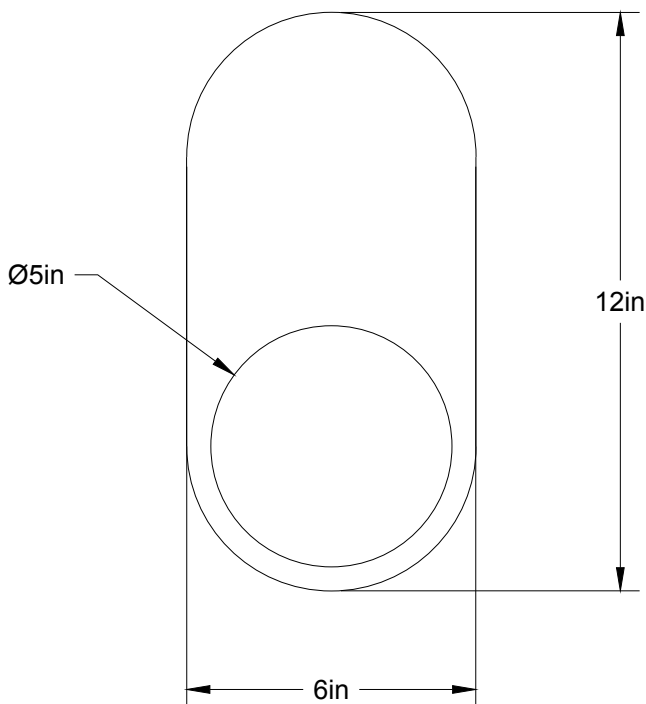

S-E-Arch-S-1-LA40

Type : Applique extérieure/Exterior Flushmount

Matériaux/Materials : Aluminium powder coat • Verre/
Glass

Specifications : LED, 120 volts, dimmable

Ampoule/Bulb : Waterproof Puck LED Ø40mm
Étanche • 7w • 530 lumens • 2700k • dimmable

Poids/Weight: 3 lb.

Garantie/Warranty : 2 ans/years

Certification : 

Usage intérieur & extérieur/Indoor & outdoor use

Lien 3D/link : [Cliquez ici/Click here](#)

Color/Couleur :

E-Matt Black
BKE

Pour tous les fichiers 3D, incluant CAD, Revit et IES,
visitez le www.luminaireauthentik.com / For 3D drawings of all products,
including CAD, Revit and IES files, please visit www.luminaireauthentik.com

Avant/Front

Dessus/Top