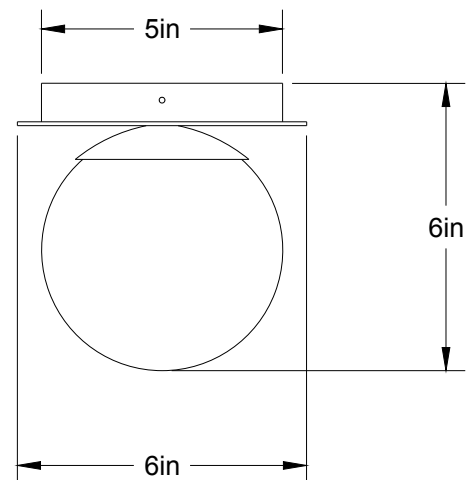

Dessus/Top