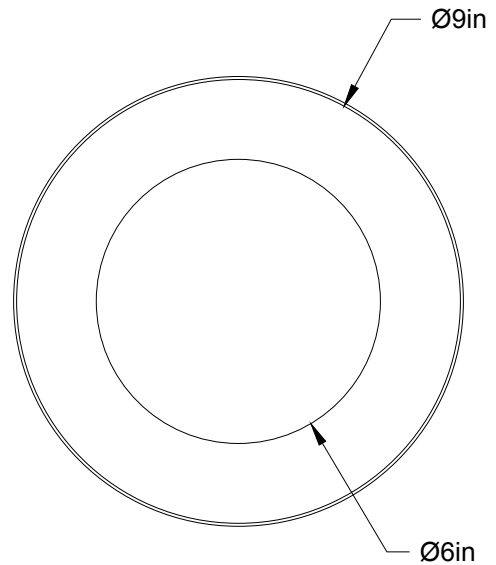

S-Danoise 0906-LA20

Type : Ceiling Light/Plafonnier

Matériaux/Materials : Aluminium powder coat • Verre/
Glass

Specifications : E26 base LED, 120 volts, dimmable

Ampoule/Bulb : Tala Sphere I 3.8 Watt • 220 Lumens •
2000K to 2800K Dim to warm

Poids/Weight: 5 lb.

Garantie/Warranty : 2 ans/years

Certification : 

Usage intérieur seulement/Indoor use only

Lien 3D/link : [Cliquez ici/Click here](#)

Colors/Couleurs :

Pour tous les fichiers 3D, incluant CAD, Revit et IES,
visitez le www.luminaireauthentik.com / For 3D drawings of all products,
including CAD, Revit and IES files, please visit www.luminaireauthentik.com

Avant/Front

Dessus/Top