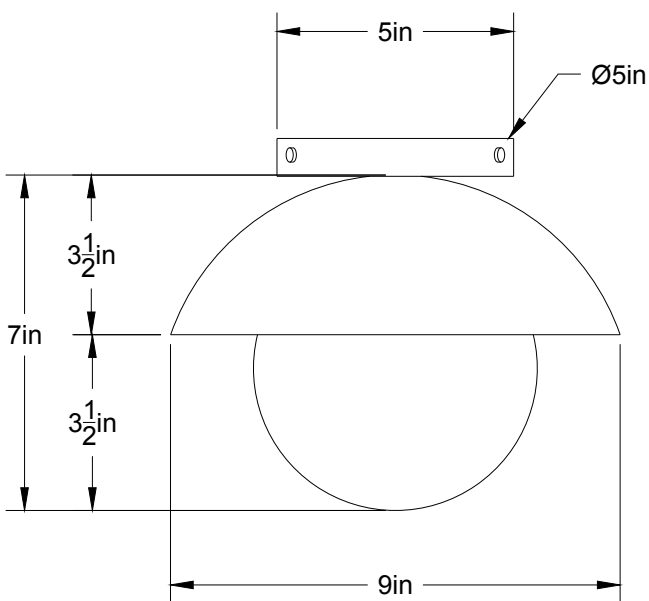

Poids/Weight: 5 lb.

Garantie/Warranty : 2 ans/years

Certification : 

Usage intérieur seulement/Indoor use only

Lien 3D/link : [Cliquez ici/Click here](#)

Colors/Couleurs :

Pour tous les fichiers 3D, incluant CAD, Revit et IES,
visitez le www.luminaireauthentik.com / For 3D drawings of all products,
including CAD, Revit and IES files, please visit www.luminaireauthentik.com

Avant/Front

Dessus/Top