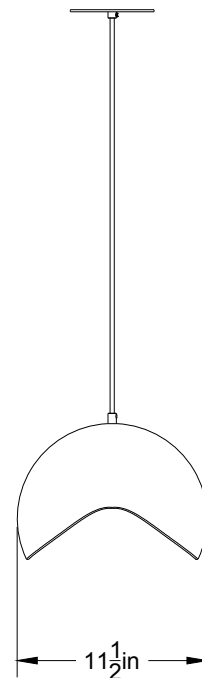

## S-Coquelicot 23-LA00

Type : Suspension/Pendant

Matériaux/Materials : Aluminium powder coat • Glass  
Light Bulb

Specifications : E26 base LED, 120 volts, dimmable

Ampoule/Bulb : Tala Sphere II 6 Watt • 480 Lumens •  
2000K to 2800K Dim to warm

Matt Beige  
BGM

Matt Linen  
LIM

Pour tous les fichiers 3D, incluant CAD, Revit et IES,  
visitez le [www.luminaireauthentik.com](http://www.luminaireauthentik.com) / For 3D drawings of all products,  
including CAD, Revit and IES files, please visit [www.luminaireauthentik.com](http://www.luminaireauthentik.com)

Avant/Front

Côté/Side