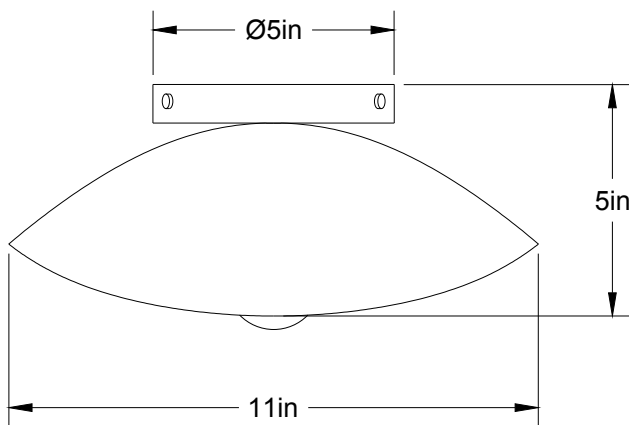

S-Coquelicot 11-LA20

Type : Ceiling Light/Plafonnier

Matériaux/Materials : Aluminium powder coat • Glass Light Bulb

Specifications : E26 base LED, 120 volts, dimmable

Ampoule/Bulb : Tala Sphere I 3.8 Watt • 220 Lumens • 2000K to 2800K Dim to warm

Poids/Weight: 3 lb.

Garantie/Warranty : 2 ans/years

Certification :

Usage intérieur seulement/Indoor use only

Lien 3D/link : [Cliquez ici/Click here](#)

Colors/Couleurs :

Pour tous les fichiers 3D, incluant CAD, Revit et IES, visitez le www.luminaireauthentik.com / For 3D drawings of all products, including CAD, Revit and IES files, please visit www.luminaireauthentik.com

Avant/Front