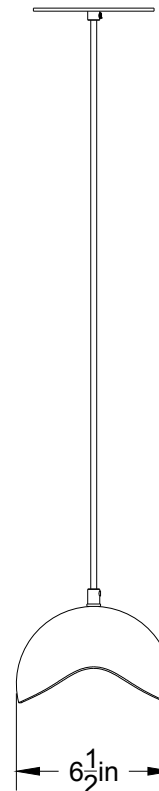

S-Coquelicot 11-LA00

Type : Suspension/Pendant

Matériaux/Materials : Aluminium powder coat • Glass
Light Bulb

Specifications : E26 base LED, 120 volts, dimmable

Ampoule/Bulb : Tala Sphere I 3.8 Watt • 220 Lumens •
2000K to 2800K Dim to warm

Poids/Weight: 3 lb.

Garantie/Warranty : 2 ans/years

Certification : 

Usage intérieur seulement/Indoor use only

Lien 3D/link : [Cliquez ici/Click here](#)

Colors/Couleurs :

Matt White
WTM

Matt Black
BKM

Matt Beige
BGM

Matt Linen
LIM

Pour tous les fichiers 3D, incluant CAD, Revit et IES,
visitez le www.luminaireauthentik.com / For 3D drawings of all products,
including CAD, Revit and IES files, please visit www.luminaireauthentik.com

Avant/Front

Côté/Side