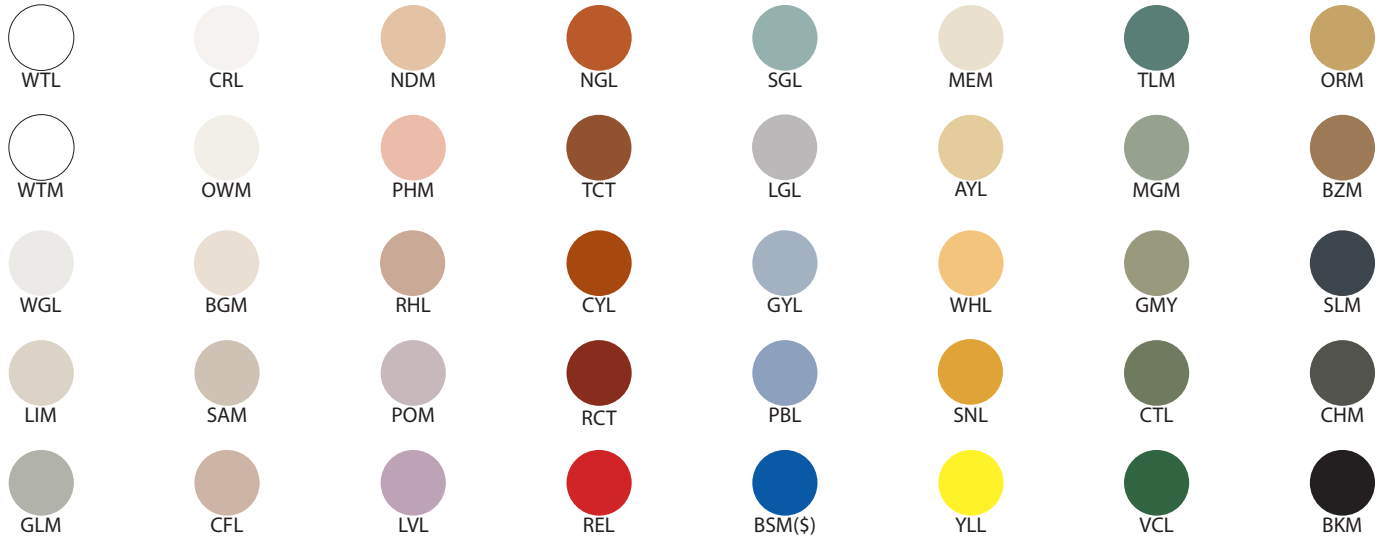

Nube Onyx 0806-LA20/40

Type: Applique/Flushmount

Matériaux/Materials: Aluminium powder coat • Onyx
Veillez noter que chaque pièce de pierre naturelle est unique et il peut y avoir une variance dans la couleur/Please note that each piece of natural stone is unique and there may be a variance in the colour.

Specifications: E26 base LED, 120 volts, dimmable

Ampoule/Bulb: Tala Sphere I 3.8 Watt • 220 Lumens • 2000K to 2800K Dim to warm

Poids/Weight: 5 lb.

Garantie/Warranty: 2 ans/years

Certification: 

Usage intérieur seulement/Indoor use only

Avant/Front

Dessus/Top

Abat-jour/Shade Ext.

Couleur boule de verre/Glass ball colour

Finition boule de verre/Glass ball finish

Onyx

Canopy style + colour

BRR (\$)

WTM

Môme A-J/
Same as shade

04