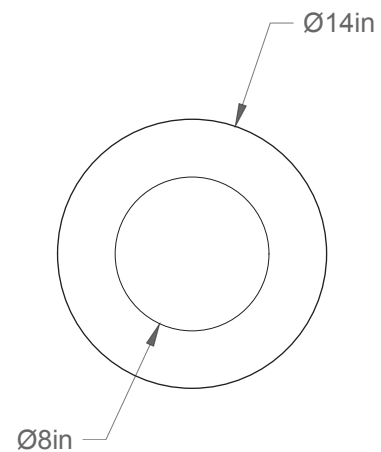

Tokyo 1408-LA00-L

Type : Suspension/Pendant

Matériaux/Materials : Aluminium powder coat •
Verre/Glass

Specifications : E26 base LED, 120 volts, dimmable

Ampoule/Bulb : Tala Sphere II 6 Watt • 480 Lumens •
2000K to 2800K Dim to warm

Poids/Weight : 7 lb.

Garantie/Warranty : 2 ans/years

Certification :

Usage intérieur seulement/Indoor use only

Lien 3D/link : [Cliquez ici/Click here](#)

Pour tous les fichiers 3D, incluant CAD, Revit et IES,
visitez le www.luminaireauthentik.com / For 3D drawings of all products,
including CAD, Revit and IES files, please visit www.luminaireauthentik.com

Avant/Front

Dessus/Top

Abat-jour/Shade Ext.

Abat-jour/Shade Int.

Boules de verre/Glass ball

Fil/Wire

TBK

TWT