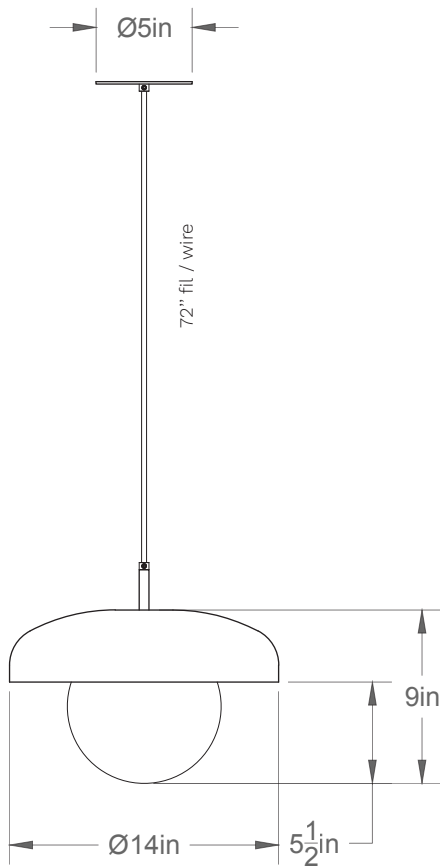

Tokyo 1408-LA00-L

Type : Suspension/Pendant

Matériaux/Materials : Aluminium powder coat •
Verre/Glass

Specifications : E26 base LED, 120 volts, dimmable

Ampoule/Bulb : Tala Sphere II 6 Watt • 480 Lumens •
2000K to 2800K Dim to warm

Poids/Weight : 7 lb.

Garantie/Warranty : 2 ans/years

Certification :

Usage intérieur seulement/Indoor use only

Lien 3D/link : [Cliquez ici/Click here](#)

Pour tous les fichiers 3D, incluant CAD, Revit et IES,
visitez le www.luminaireauthentik.com / For 3D drawings of all products,
including CAD, Revit and IES files, please visit www.luminaireauthentik.com

Avant/Front

Dessus/Top

Abat-jour/Shade Ext.

Abat-jour/Shade Int.

Boules de verre/Glass ball

Fil/Wire

TBK

TWT