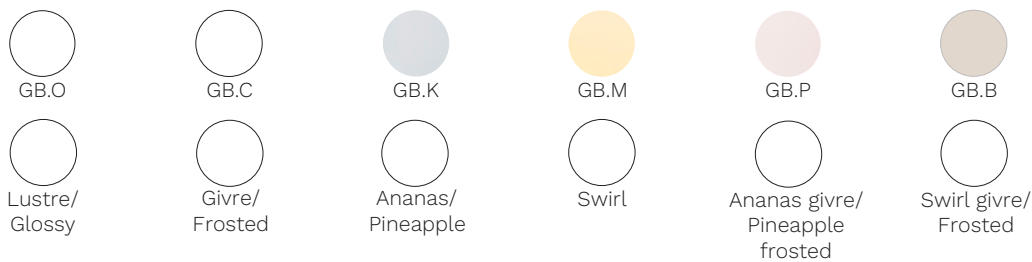

Avant/Front

Dessus/Top

Abat-jour/Shade Ext.

Abat-jour/Shade Int.

Boules de verre/Glass ball

Fil/Wire

TBK

TWT

BRR

NIR

Même A-J/
Same as shade

Même fil/
Same as wire

Canopy style + colour

BRR (\$)

WTM

Même A-J/
Same as shade