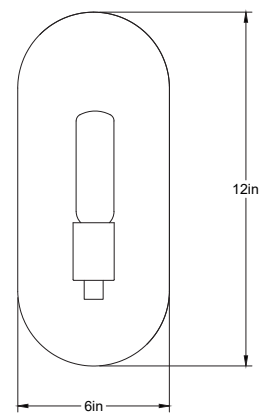

Avant/Front