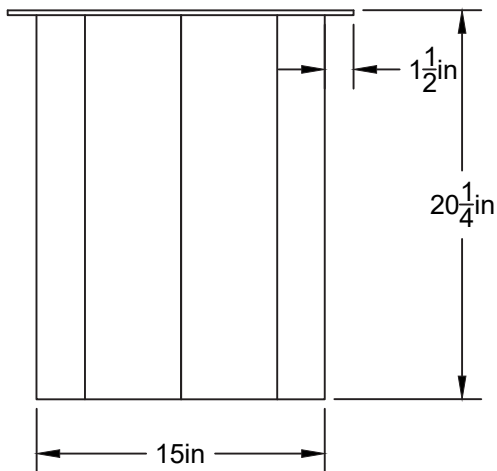

LA TABLE 001

Type: Mobilier/Furniture

Matériaux/Materials: Aluminium powder coat

Specifications: intérieur & extérieur/Indoor & outdoor

Poids/Weight: 35 lb.

Entretien/Maintenance:

Nettoyez avec un linge humide et, si nécessaire, avec un nettoyant tout usage. N'utilisez pas de produits contenant des solvants ou tout autre type de produits chimiques forts./Clean with damp cloth and if need be, any all-purpose household cleaner. Do not use products containing solvents or any type of strong chemicals.

Avant/Front

Dessus/Top