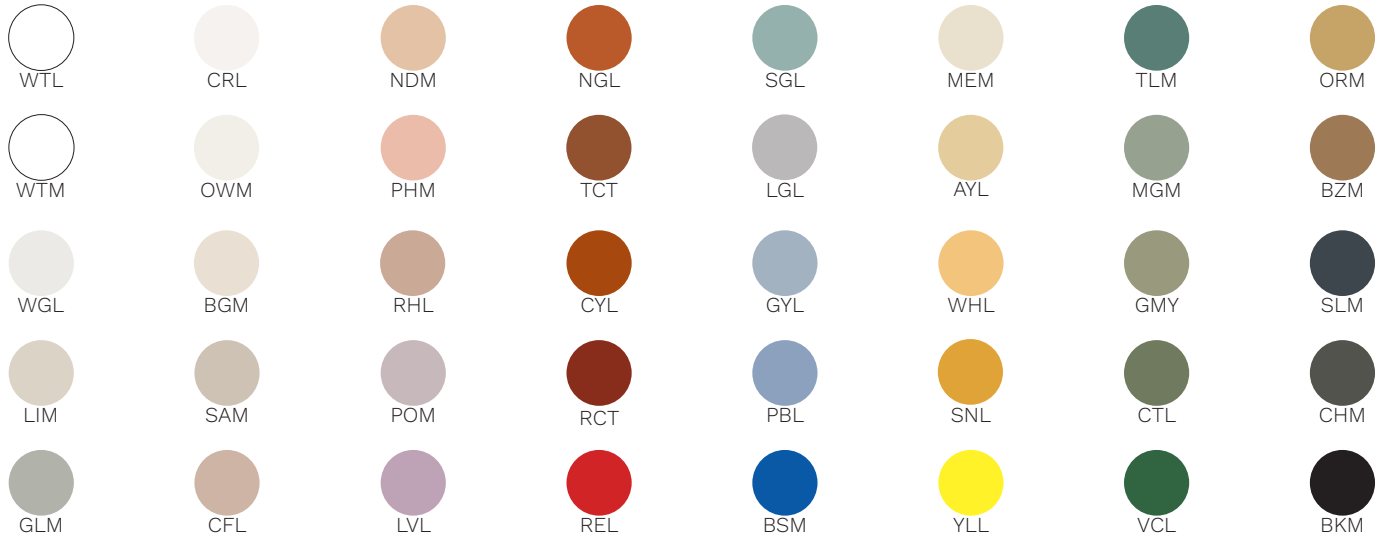

## Krema Onyx 0805-LA20/40

Type: Applique/Flushmount

Matériaux/Materials: Aluminium powder coat •  
Verre/Glass • Onyx

Veillez noter que chaque pièce de pierre naturelle est unique et il peut y avoir une variance dans la couleur/Please note that each piece of natural stone is unique and there may be a variance in the colour.

Avant/Front

Dessus/Top

## Couleur boule de verre/Glass ball colour

## Onyx

Canopy style + colour

BRR (\$)

WTM

Môme A-J/  
Same as shade

04