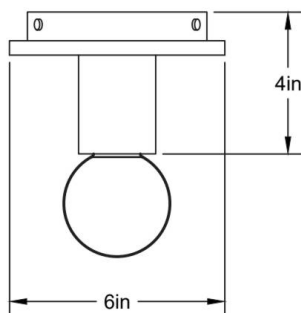

Poids/Weight : 1 lb.

Garantie/Warranty : 2 ans/years

Certi cation : 

Usage intérieur seulement/Indoor use only

Lien 3D/link : [Cliquez ici/Click here](#)

Pour tous les fichiers 3D, incluant CAD, Revit et IES, visitez le www.luminaireauthentik.com / For 3D drawings of all products, including CAD, Revit and IES files, please visit www.luminaireauthentik.com