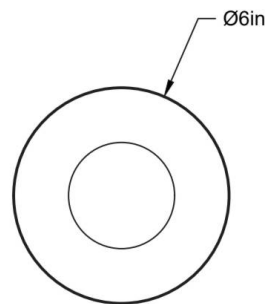

Disk 06 LA20/LA40

Type : Applique/Flushmount

Matériaux/Materials : Aluminium powder coat

Spéci cations : E26 base LED, 120 volts, dimmable

Ampoule/Bulb : Tala Sphere II 6 Watt • 480 Lumens
• 2000K to 2800K Dim to warm

Poids/Weight : 1 lb.

Garantie/Warranty : 2 ans/years

Certi cation : 

Usage intérieur seulement/Indoor use only

Lien 3D/link : [Cliquez ici/Click here](#)

Pour tous les fichiers 3D, incluant CAD, Revit et IES, visitez le www.luminaireauthentik.com / For 3D drawings of all products, including CAD, Revit and IES files, please visit www.luminaireauthentik.com

Avant/Front

Dessus/Top

Abat-jour/Shade Ext.

WTL

CRL

NDM

NGL

SGL