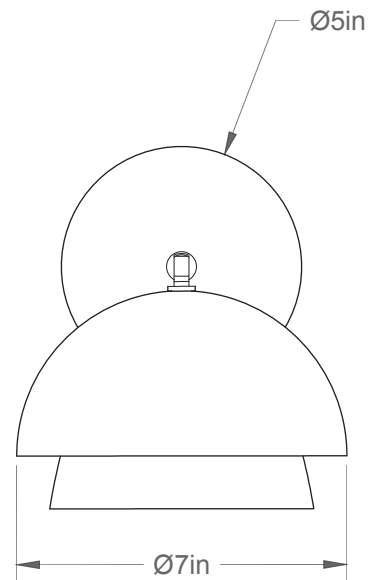

Poids/Weight : 5 lb.

Garantie/Warranty : 2 ans/years

Certification : 

Usage intérieur seulement/Indoor use only

Lien 3D/link : [Cliquez ici/Click here](#)

Pour tous les fichiers 3D, incluant CAD, Revit et IES, visitez le www.luminaireauthentik.com / For 3D drawings of all products, including CAD, Revit and IES files, please visit www.luminaireauthentik.com

Côté/Side

Avant/Front

Abat-jour/Shade Ext-2.

Abat-jour/Shade Ext-1.

Abat-jour/Shade Int.

WTL

CRL

NDM