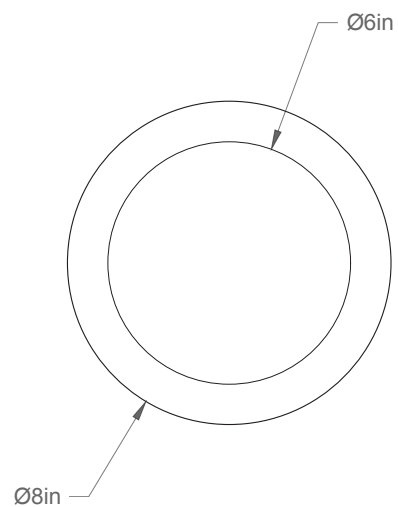

Krema 0806-LA20/40

Type : Applique/Flushmount

Matériaux/Materials : Aluminium powder coat •
Laiton/Brass • Verre/Glass

Specifications : E26 base LED, 120 volts, dimmable

Ampoule/Bulb : Tala Sphere I 3.8 Watt • 220 Lumens •
2000K to 2800K Dim to warm

Poids/Weight : 8 lb.

Garantie/Warranty : 2 ans/years

Certification : 

Usage intérieur seulement/Indoor use only

Lien 3D/link : [Cliquez ici/Click here](#)

Pour tous les fichiers 3D, incluant CAD, Revit et IES,
visitez le www.luminaireauthentik.com / For 3D drawings of all products,
including CAD, Revit and IES files, please visit www.luminaireauthentik.com

Avant/Front

Dessus/Top

Abat-jour/Shade Ext.

Boules de verre/Glass ball

Canopy style + colour

BRR (\$)

WTM

Mème A-J/
Same as shade

Mème tige/
Same as rod

04(\$)