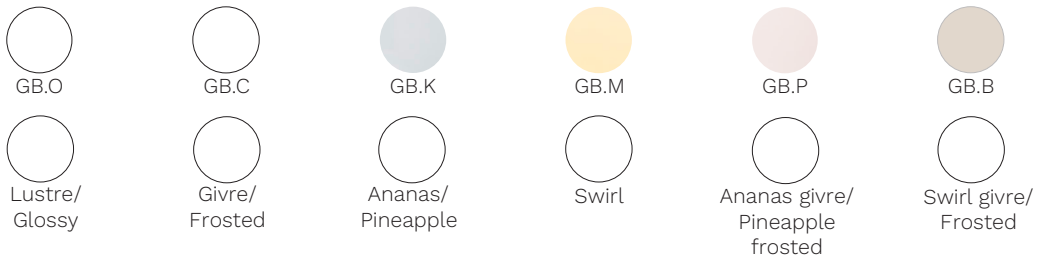

Krema 0806-LA20/40

Type : Applique/Flushmount

Matériaux/Materials : Aluminium powder coat •
Laiton/Brass • Verre/Glass

Specifications : E26 base LED, 120 volts, dimmable

Ampoule/Bulb : Tala Sphere I 3.8 Watt • 220 Lumens •
2000K to 2800K Dim to warm

Avant/Front

Dessus/Top

Abat-jour/Shade Ext.

Boules de verre/Glass ball

Canopy style + colour

BRR (\$)

WTM

Mème A-J/
Same as shade

Mème tige/
Same as rod

04(\$)