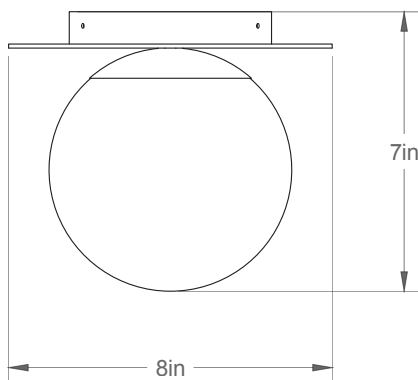

Krema 0806-LA20/40

Type : Applique/Flushmount

Matériaux/Materials : Aluminium powder coat •
Laiton/Brass • Verre/Glass

Specifications : E26 base LED, 120 volts, dimmable

Ampoule/Bulb : Tala Sphere I 3.8 Watt • 220 Lumens •
2000K to 2800K Dim to warm

Poids/Weight : 8 lb.

Garantie/Warranty : 2 ans/years

Certification : 

Usage intérieur seulement/Indoor use only

Lien 3D/link : [Cliquez ici/Click here](#)

Pour tous les fichiers 3D, incluant CAD, Revit et IES,
visitez le www.luminaireauthentik.com / For 3D drawings of all products,
including CAD, Revit and IES files, please visit www.luminaireauthentik.com